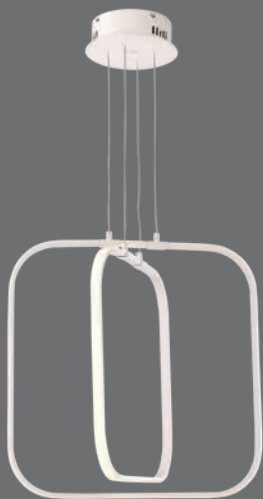

LÍNEA DECORATIVA

Luminarias que deslumbran con su total elegancia y combinan lo último en tecnología, transformando los espacios y potencializado su expresividad de modo minimalista.

V2024-N

CM-2224/CC

CÓDIGO	DESCRIPCIÓN	USO	MATERIAL	TERMINADO	POTENCIA	VOLTAJE	CORRIENTE	SOCKET	DIMENSIONES
V2024-N	Luminario para techo	Interior	Acero	Negro Mate	60W	125V-60Hz	480mA	E-27	∅ 20 x 44cm Cable: 100cm
CM-2224/CC	Luminario para techo	Interior	Concreto	Concreto	40W	125V-60Hz	320mA	E-27	∅ 22 x 20cm Cable: 100cm

LÍNEA DECORATIVA

V2054

V2046/OR

V2042

CÓDIGO	DESCRIPCIÓN	USO	MATERIAL	TERMINADO	POTENCIA	VOLTAJE	CORRIENTE	SOCKET	DIMENSIONES
V2054	Luminario para techo	Interior	Acero	Madera	60W	125V-60Hz	480mA	E-27	∅ 25 x 28cm Cable: 120cm
V2046/OR	Luminario para techo	Interior	Acero	Oro Rosado	60W	125V-60Hz	480mA	E-27	∅ 30 x 20cm Cable: 90cm
V2042	Luminario para techo	Interior	Sintético	Madera	160W	125V-60Hz	1280mA	E-27	∅ 50 x 20cm Cable: 90cm

LÍNEA DECORATIVA

CA0236-2-LED/SA

CL-1064-5-LED/BL

CL-0236-5-LED/SA

CL-5353-8-LED/SA

CÓDIGO	DESCRIPCIÓN	USO	MATERIAL	TERMINADO	POTENCIA	VOLTAJE	CORRIENTE	TEMPERATURA DE COLOR	DIMENSIONES
CA0236-2-LED/SA	Luminario para techo	Interior	Acero y Aluminio	Aluminio	50W	100-240V~50-60Hz	400mA	3000°K	52 x 52cm Cable: 100cm
CL-1064-5-LED/BL	Luminario para techo	Interior	Acero y Aluminio	Aluminio	78W	100-240V~50-60Hz	624mA	3000°K	58 x 58cm Cable: 100cm
CL-0236-5-LED/SA	Luminario para techo	Interior	Acero y Aluminio	Aluminio	43W	100-240V~50-60Hz	344mA	3000°K	∅ 62 x 21cm Cable: 60cm
CL-5353-8-LED/SA	Luminario para techo	Interior	Acero y Aluminio	Aluminio	58W	100-240V~50-60Hz	464mA	3000°K	∅ 47 x 37cm Cable: 60cm

DRIVER INCLUIDO

LÍNEA ARQUITECTÓNICA

Luminarias amigas de la arquitectura que tiene la particularidad de crear ambientes donde la iluminación está presente de manera discreta sin perder o descuidar su principal función, iluminar.