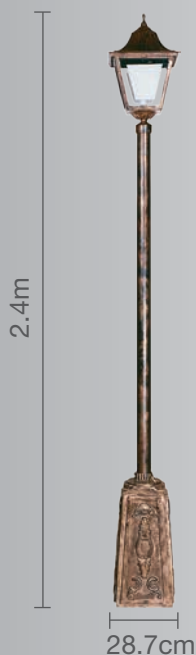

CALUX
ILUMINA MEJOR

- Hecho en México
- Excelente para iluminar pasillos, escaleras y jardineras.
- 1 año de garantía a partir de la fecha de compra.

Poste farol con cabezal

Uso Exterior

- **Materia prima:** Acero y Aluminio Fundido
- **Material pantalla:** Cristal biselado
- **Terminado:** Negro y Óxido
- **Potencia:** 60W Máx
- **Voltaje:** 125V ~ 60Hz
- **Corriente:** 0.48 A
- **Consumo:** 61,850 Wh
- **Socket:** E-27
- **Dimensiones:** 28.7cm x 2.4m