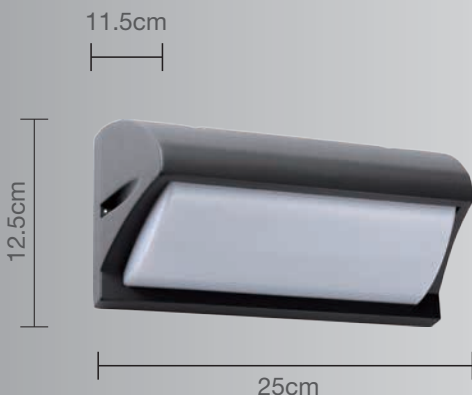

CALUX[®]
ILUMINA MEJOR

PRODUCTO
NUEVO

Luminario para muro

- Excelente para bañar paredes de luz
- 1 año de garantía a partir de la fecha de compra.

Uso Exterior / Interior

- **Materia prima:** Aluminio Fundido
- **Material pantalla:** PC
- **Terminado:** Grafito
- **Potencia:** 60W Máx
- **Voltaje:** 125V ~ 60Hz
- **Corriente:** 0.48A
- **Consumo:** 61,850 Wh
- **Socket:** E-27
- **IP:** 54
- **Dimensiones:** 25 x 12.5 x 11.5cm

No incluye foco