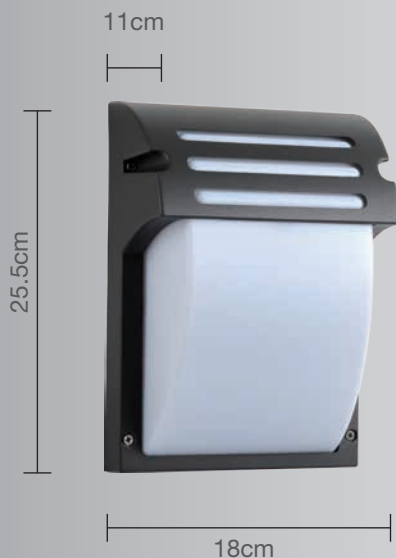

CALUX[®]
ILUMINA MEJOR

PRODUCTO
NUEVO

Luminario para muro

- Excelente para bañar paredes de luz
- 1 año de garantía a partir de la fecha de compra.

Uso Exterior / Interior

- **Materia prima:** Aluminio Fundido
- **Material pantalla:** PC
- **Terminado:** Grafito
- **Potencia:** 60W Máx
- **Voltaje:** 125V ~ 60Hz
- **Corriente:** 0.48A
- **Consumo:** 61,850 Wh
- **Socket:** E-27
- **IP:** 54
- **Dimensiones:** 18 x 25.5 x 11cm