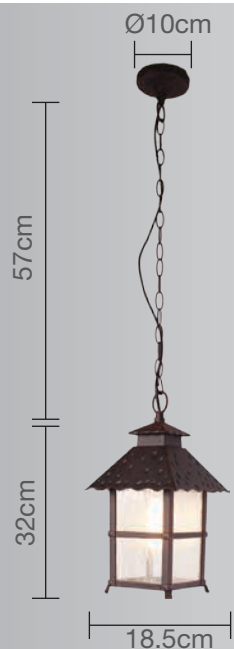

**CALUX**<sup>®</sup>  
ILUMINA MEJOR

- Excelente para iluminar espacios abiertos en el exterior
- 1 año de garantía a partir de la fecha de compra.

Luminario para techo

Uso Interior / Exterior

- **Materia prima:** Aluminio Fundido
- **Material pantalla:** Cristal
- **Terminado:** Rustico
- **Potencia:** 100W Máx
- **Voltaje:** 125V ~ 60Hz
- **Corriente:** 0.8A
- **Consumo:** 96,428 Wh
- **Socket:** E-27
- **Dimensiones:** 18.5 x 32cm
- **Cadena:** 57cm