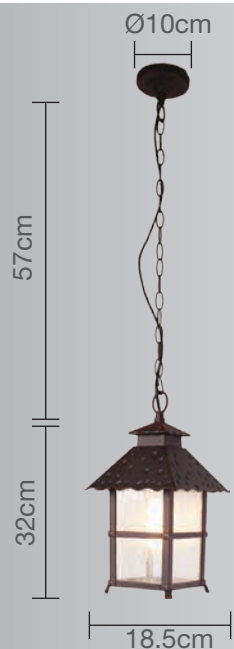

CALUX[®]
ILUMINA MEJOR

- Excelente para iluminar espacios abiertos en el exterior
- 1 año de garantía a partir de la fecha de compra.

Luminario para techo

Uso Interior / Exterior

- **Materia prima:** Aluminio Fundido
- **Material pantalla:** Cristal
- **Terminado:** Rustico
- **Potencia:** 100W Máx
- **Voltaje:** 125V ~ 60Hz
- **Corriente:** 0.8A
- **Consumo:** 96,428 Wh
- **Socket:** E-27
- **Dimensiones:** 18.5 x 32cm
- **Cadena:** 57cm