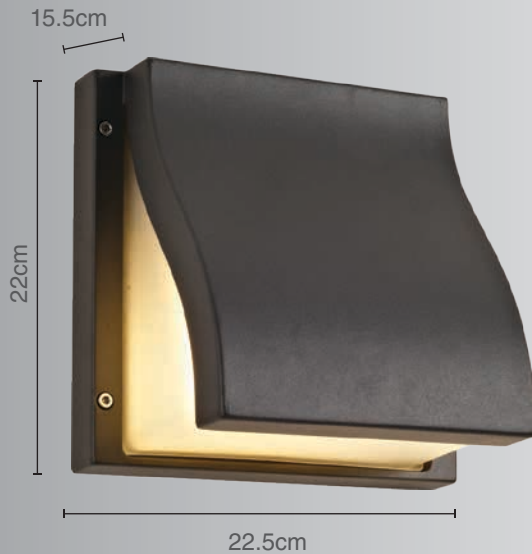

**CALUX**<sup>®</sup>  
ILUMINA MEJOR

- Excelente para iluminar espacios abiertos en el exterior
- 1 año de garantía a partir de la fecha de compra.

Luminario para muro

Uso Interior / Exterior

- **Materia prima:** Aluminio Fundido
- **Material pantalla:** Acrílico
- **Terminado:** Grafito
- **Potencia:** 2x40W Total 80W Máx
- **Voltaje:** 125V ~ 60Hz
- **Corriente:** 0.64A
- **Consumo:** 83,8 Wh
- **Socket:** E-27
- **IP:** 54
- **Dimensiones:** 22.5 x 22 x 15.5cm

No incluye foco