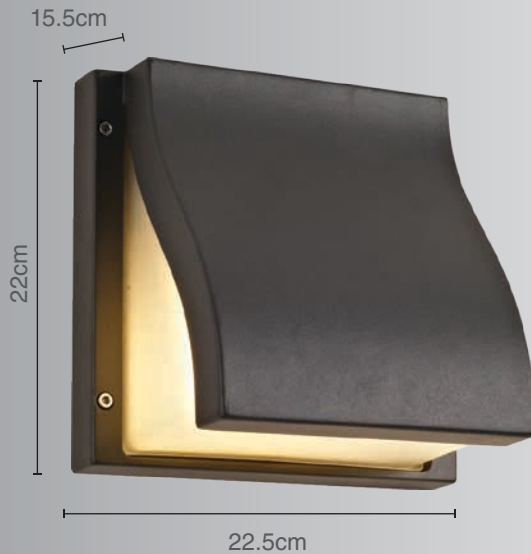

**CALUX**<sup>®</sup>  
ILUMINA MEJOR

- Excelente para iluminar espacios abiertos en el exterior
- 1 año de garantía a partir de la fecha de compra.

Luminario para muro

Uso Interior / Exterior

- **Materia prima:** Aluminio Fundido
- **Material pantalla:** Acrílico
- **Terminado:** Grafito
- **Potencia:** 2x40W Total 80W Máx
- **Voltaje:** 125V ~ 60Hz
- **Corriente:** 0.64A
- **Consumo:** 83,8 Wh
- **Socket:** E-27
- **IP:** 54
- **Dimensiones:** 22.5 x 22 x 15.5cm

No incluye foco