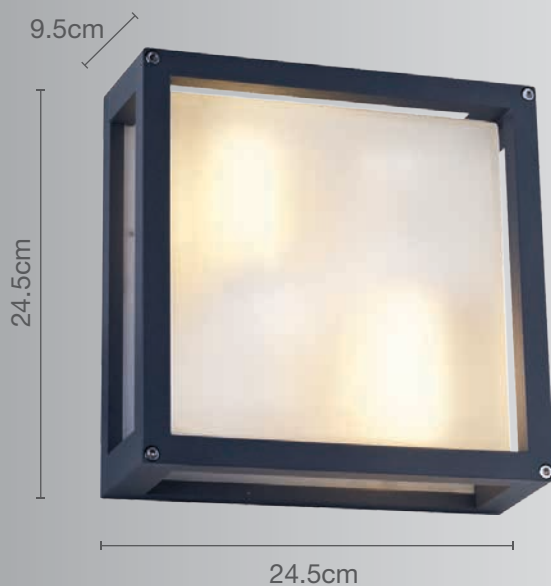

**CALUX**<sup>®</sup>  
ILUMINA MEJOR

- Excelente para iluminar espacios abiertos en el exterior
- 1 año de garantía a partir de la fecha de compra.

Luminario para muro y techo

Uso Interior / Exterior

- **Materia prima:** Aluminio Fundido
- **Material pantalla:** Cristal
- **Terminado:** Grafito
- **Potencia:** 2x40W Total 80W Máx
- **Voltaje:** 125V ~ 60Hz
- **Corriente:** 0.64 A
- **Consumo:** 83,8 Wh
- **Socket:** E-27
- **IP:** 54
- **Dimensiones:** 24.5 x 24.5 x 9.5cm