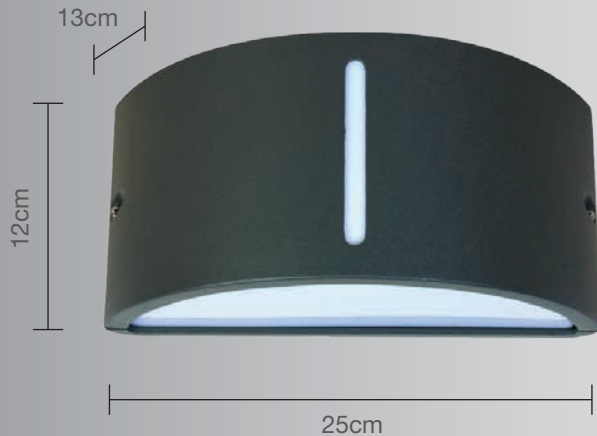

CALUX[®]
ILUMINA MEJOR

- Excelente para iluminar espacios abiertos en el exterior
- 1 año de garantía a partir de la fecha de compra.

Luminario para muro

Uso Interior / Exterior

- Materia prima:** Aluminio Fundido
- Material pantalla:** Cristal
- Terminado:** Grafito
- Potencia:** 40W Máx
- Voltaje:** 125V ~ 60Hz
- Corriente:** 0.32A
- Consumo:** 44,28 Wh
- Socket:** E-27
- IP:** 54
- Dimensiones:** 25 x 12 x 13cm