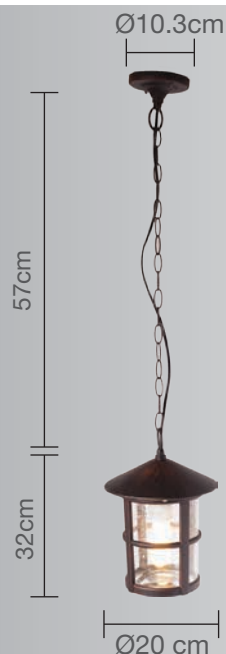

**CALUX**<sup>®</sup>  
ILUMINA MEJOR

- Excelente para iluminar espacios abiertos en el exterior  
- 1 año de garantía a partir de la fecha de compra.

Luminario para techo

Uso Interior / Exterior

- **Materia prima:** Aluminio Fundido
- **Material pantalla:** Cristal
- **Terminado:** Rustico
- **Potencia:** 100W Máx
- **Voltaje:** 125V ~ 60Hz
- **Corriente:** 0.8A
- **Consumo:** 96,428 Wh
- **Socket:** E-27
- **Dimensiones:** Ø20 x 32cm
- **Cadena:** 57cm

No incluye foco