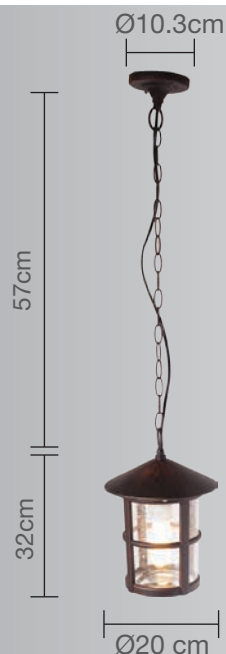

CALUX[®]
ILUMINA MEJOR

- Excelente para iluminar espacios abiertos en el exterior
- 1 año de garantía a partir de la fecha de compra.

Luminario para techo

Uso Interior / Exterior

- **Materia prima:** Aluminio Fundido
- **Material pantalla:** Cristal
- **Terminado:** Rustico
- **Potencia:** 100W Máx
- **Voltaje:** 125V ~ 60Hz
- **Corriente:** 0.8A
- **Consumo:** 96,428 Wh
- **Socket:** E-27
- **Dimensiones:** Ø20 x 32cm
- **Cadena:** 57cm

No incluye foco