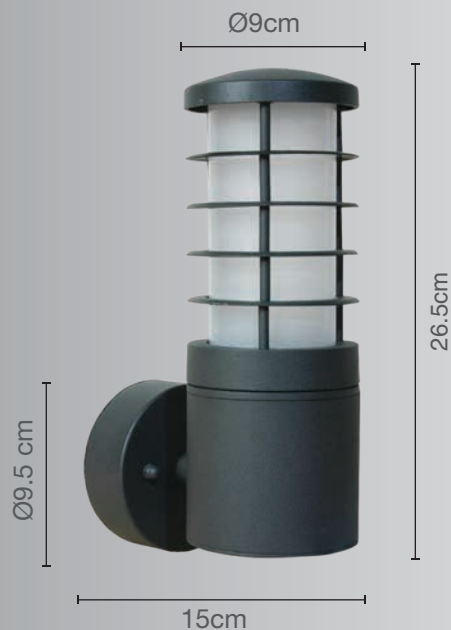

CALUX[®]
ILUMINA MEJOR

- Excelente para iluminar espacios abiertos en el exterior
- 1 año de garantía a partir de la fecha de compra.

Luminario para muro

Uso Interior / Exterior

- **Materia prima:** Aluminio Fundido
- **Material pantalla:** Cristal
- **Terminado:** Grafito
- **Potencia:** 40W Máx
- **Voltaje:** 125V ~ 60Hz
- **Corriente:** 0.32A
- **Consumo:** 44,28 Wh
- **Socket:** E-27
- **IP:** 54
- **Dimensiones:** Ø 9 x 26.5 x 15cm

No incluye foco