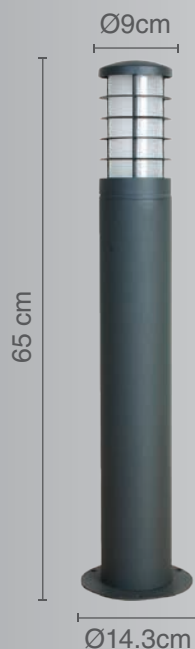

### Mini poste

### Uso Exterior

- **Materia prima:** Aluminio Fundido
- **Material pantalla:** Cristal
- **Terminado:** Grafito
- **Potencia:** 40W Máx
- **Voltaje:** 125V ~ 60Hz
- **Corriente:** 0.32A
- **Consumo:** 44,28 Wh
- **Socket:** E-27
- **IP:** 54
- **Dimensiones:** Ø14.3 x 65cm