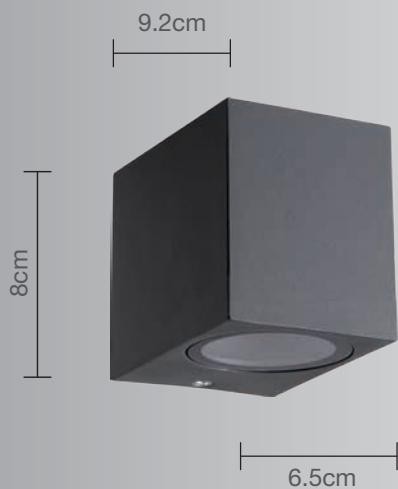

CALUX[®]
ILUMINA MEJOR

PRODUCTO
NUEVO

Luminario para muro

- Excelente para bañar paredes de luz
- 1 año de garantía a partir de la fecha de compra.

Uso Exterior / Interior

- **Materia prima:** Aluminio Fundido
- **Material pantalla:** Cristal
- **Terminado:** Grafito
- **Potencia:** 35W Máx
- **Voltaje:** 120V ~ 60Hz
- **Corriente:** 0.29A
- **Consumo:** 44,28 Wh
- **Socket:** GU-10
- **IP:** 44
- **Dimensiones:** 6.5 x 8 x 9.2cm