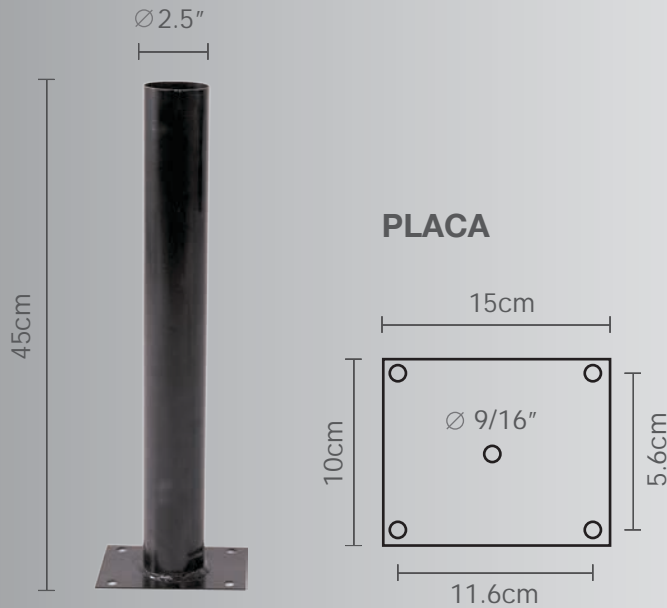

- Hecho en México
- 1 año de garantía a partir de la fecha de compra.

Poste para barda o andador

Uso Exterior

- **Materia prima:** Acero
- **Terminado:** Negro
- **Dimensiones:** $\text{Ø} 2.5''$ x 45cm
- **Placa:** Calibre 3/16"