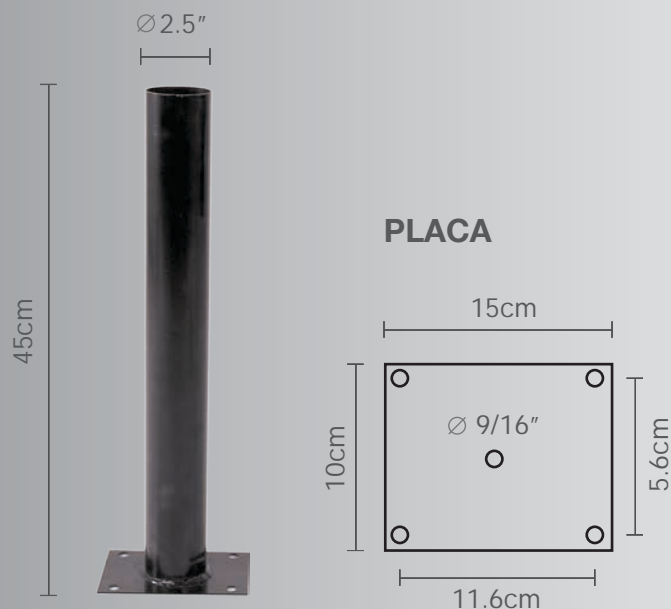

- Hecho en México
- 1 año de garantía a partir de la fecha de compra.

Poste para barda o andador

Uso Exterior

- Materia prima: Acero
- Terminado: Negro
- Dimensiones: Ø 2.5" x 45cm
- Placa: Calibre 3/16"