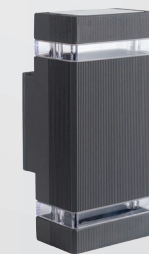

MOD: 2013-GU10/GF

LUMINARIO PARA MURO

■ GRAFITO

USO EN INTERIOR / EXTERIOR

Material: **ALUMINIO / PC** (PANTALLA)

Potencia: **2x9 W TOTAL 18 W MÁX**

Voltaje: **100-240 V~ 50-60 Hz**

Amperaje: **0.18 A**

Base: **GU10**

IP: **54**

Fuente de luz: **Incandescente**

FICHA TÉCNICA

PRODUCTOS DE ALUMINIO

*La imagen es solo ilustrativa y puede NO representar al producto o a sus características reales.

- Ideal para iluminar y decorar espacios en interior y exterior

23.5 cm

11 cm

— 1 AÑO —
DE GARANTÍA

*A partir de la fecha de compra

(NO INCLUYE LÁMPARA )

calux.com.mx

calux_ilumina