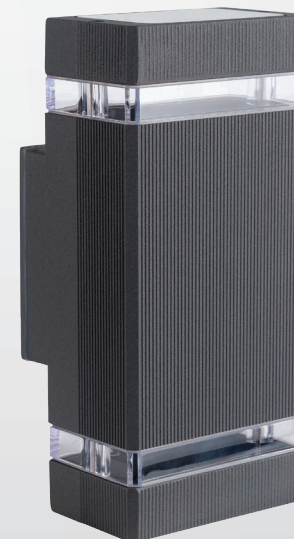

MOD: 2013-GU10/GF

LUMINARIO PARA MURO

■ GRAFITO

USO EN INTERIOR / EXTERIOR

Material: **ALUMINIO / PC** (PANTALLA)

Potencia: **2x9 W TOTAL 18 W MÁX**

Voltaje: **100-240 V~ 50-60 Hz**

Amperaje: **0.18 A**

Base: **GU10**

IP: **54**

Fuente de luz: **Incandescente**

FICHA TÉCNICA

PRODUCTOS DE ALUMINIO

*La imagen es solo ilustrativa y puede NO representar al producto o a sus características reales.

- Ideal para iluminar y decorar espacios en interior y exterior

23.5 cm

11 cm

— 1 AÑO —
DE GARANTÍA

*A partir de la fecha de compra

(NO INCLUYE LÁMPARA )

calux.com.mx

calux_ilumina