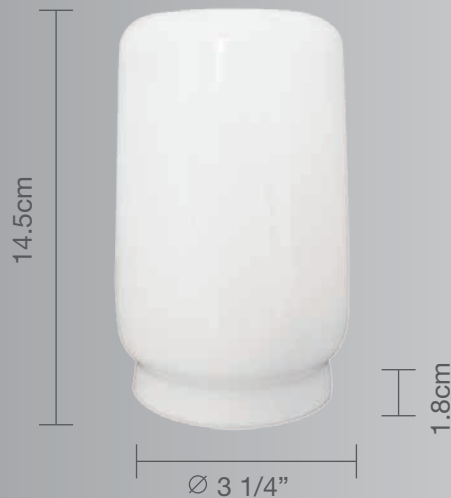

**CALUX**<sup>®</sup>  
ILUMINA MEJOR

- Hecho en México
- 1 año de garantía a partir de la fecha de compra.

Hecho en  
México

Cristal Vaso

Uso Interior

- Materia prima: Cristal
- Terminado: Opalino
- Altura Máxima: 14.5cm
- Diámetro del cuello: 3 1/4"
- Altura del cuello: 1.8cm
- Espesor: 85 milésimas de pulgada
- Peso: 0.155 Kg