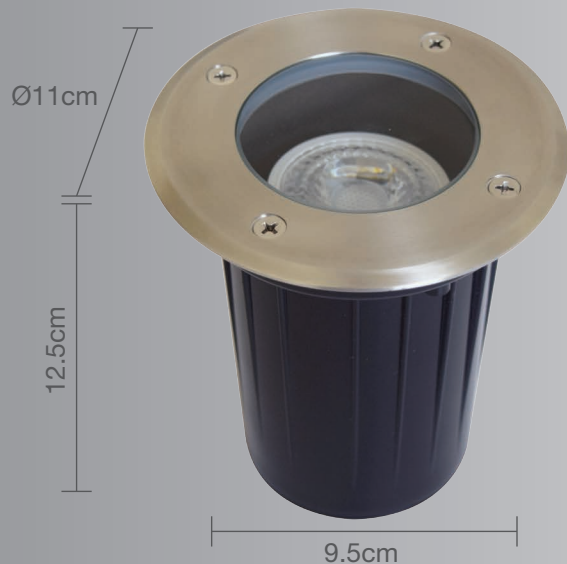

- Excelente para iluminar pasillos, escaleras, rampas, etc.
- 1 año de garantía a partir de la fecha de compra.

Luminario para empotrar en piso

Uso Interior y Exterior

- Materia prima:** Acero Inoxidable
- Material de pantalla:** Cristal
- Potencia:** 0.35W Máx
- Voltaje:** 100-240V~50-60Hz
- Corriente:** 0.35 A
- Consumo:** 44,28 Wh
- Tipo de Base:** GU-10
- IP:** 65
- Dimensiones:** Ø11 x 12.5cm
- Corte de empotramiento:** Ø9.5cm