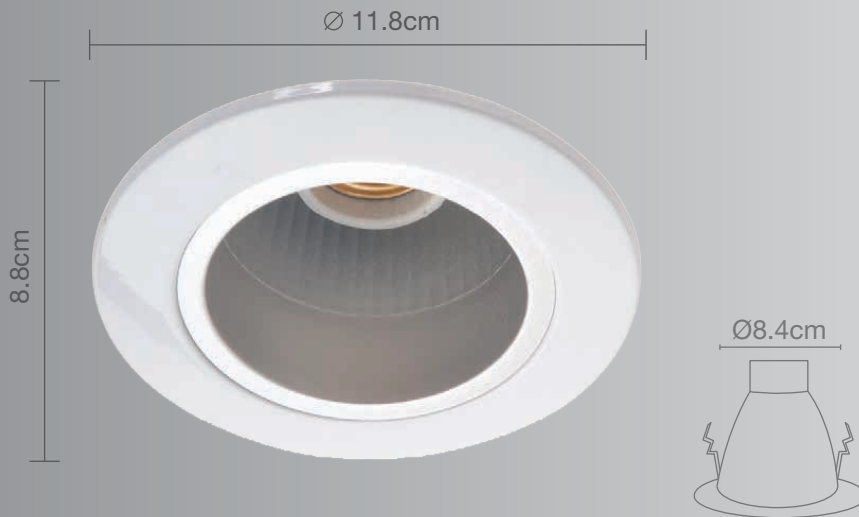

CALUX
ILUMINA MEJOR

- 1 año de garantía a partir de la fecha de compra
- Ideal para iluminar grandes espacios en interior

Luminario para empotrar en techo

Uso Interior

- **Materia prima:** Acero
- **Material reflector:** Aluminio
- **Terminado:** Blanco y Satín
- **Potencia:** 50W Máx
- **Voltaje:** 120V~60Hz
- **Corriente:** 0.416A
- **Consumo:** 44,28 Wh
- **Socket:** GU-10
- **Dimensiones:** Ø 11.8 x 8.8cm
- **Corte de empotramiento:** 8.4cm