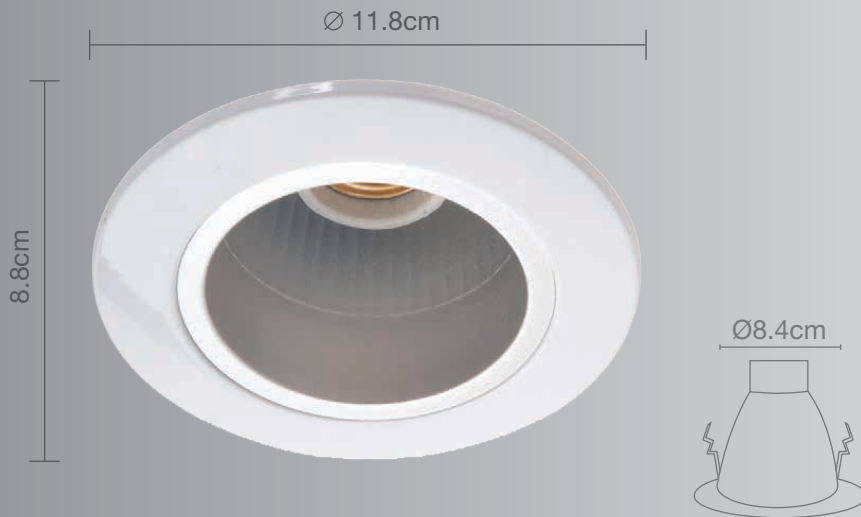

### Luminario para empotrar en techo

### Uso Interior

- **Materia prima:** Acero
- **Material reflector:** Aluminio
- **Terminado:** Blanco y Satín
- **Potencia:** 50W Máx
- **Voltaje:** 120V~60Hz
- **Corriente:** 0.416A
- **Consumo:** 44,28 Wh
- **Socket:** GU-10
- **Dimensiones:** Ø 11.8 x 8.8cm
- **Corte de empotramiento:** 8.4cm