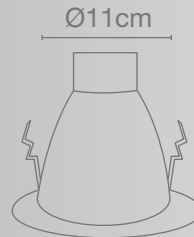

CALUX
ILUMINA MEJOR

- 1 año de garantía a partir de la fecha de compra
- Ideal para iluminar grandes espacios en interior

Luminario para empotrar en techo con cristal

Uso Interior

- Materia prima:** Acero
- Material reflector:** Aluminio
- Terminado:** Blanco y Satín
- Potencia:** 60W Máx
- Voltaje:** 125V~60Hz
- Corriente:** 0.48A
- Consumo:** 61,850 Wh
- Socket:** E-27
- Dimensiones:** Ø14.5 x 13.7cm
- Corte de empotramiento:** Ø11cm

No incluye foco