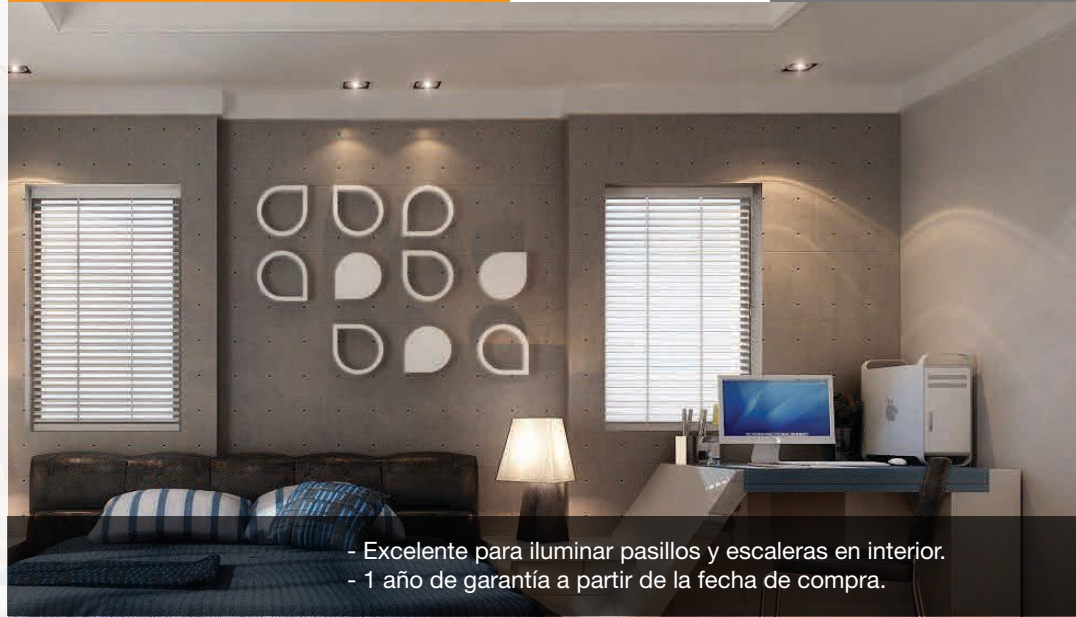

CALUX[®]
ILUMINA MEJOR

- Excelente para iluminar pasillos y escaleras en interior.
- 1 año de garantía a partir de la fecha de compra.

Luminario dirigible para empotrar en techo

Uso Interior

- Materia prima:** Aleación de Zinc
- Terminado:** Blanco, Satín
- Potencia:** 50W Máx
- Voltaje:** 120V~60Hz
- Corriente:** 0.416 A
- Consumo:** 44,28 Wh
- Socket:** MR16/GX5.3
- Dimensiones:** Ø 8.5cm
- Corte empotramiento:** Ø7cm