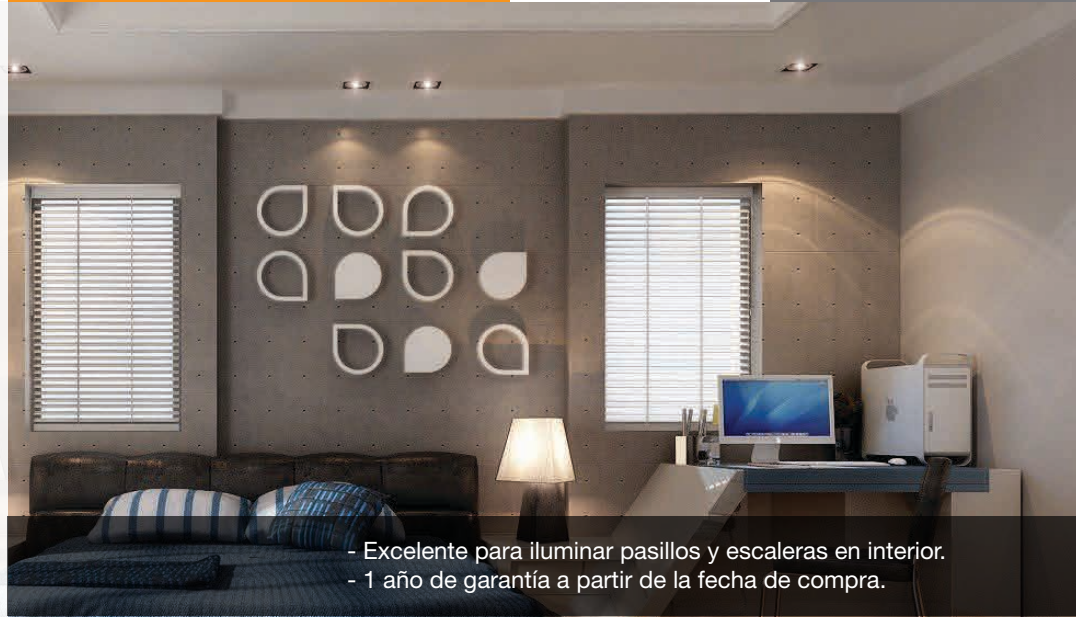

CALUX[®]
ILUMINA MEJOR

- Excelente para iluminar pasillos y escaleras en interior.
- 1 año de garantía a partir de la fecha de compra.

Luminario para empotrar en techo

Uso Interior

- Materia prima: Acero
- Terminado: Blanco, Satín
- Potencia: 50W Máx
- Voltaje: 120V~60Hz
- Corriente: 0.416 A
- Consumo: 44,28 Wh
- Socket: MR16/GX5.3
- Dimensiones: Ø8cm
- Corte empotramiento: Ø6cm