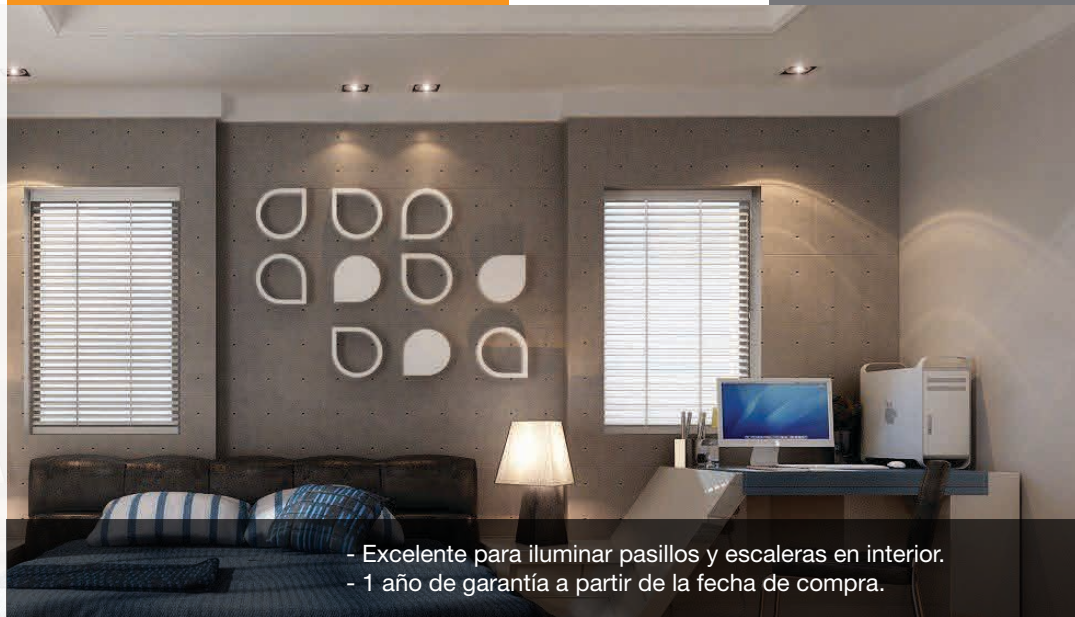

CALUX[®]
ILUMINA MEJOR

- Excelente para iluminar pasillos y escaleras en interior.
- 1 año de garantía a partir de la fecha de compra.

Luminario para empotrar en techo

Uso Interior

- Materia prima: Aluminio fundido
- Terminado: Blanco
- Potencia: 50W Máx
- Voltaje: 120V~60Hz
- Corriente: 0.416 A
- Consumo: 44,28 Wh
- Socket: MR16/GX5.3
- Dimensiones: Ø 12.6 x 8cm
- Corte empotramiento: Ø11.5cm