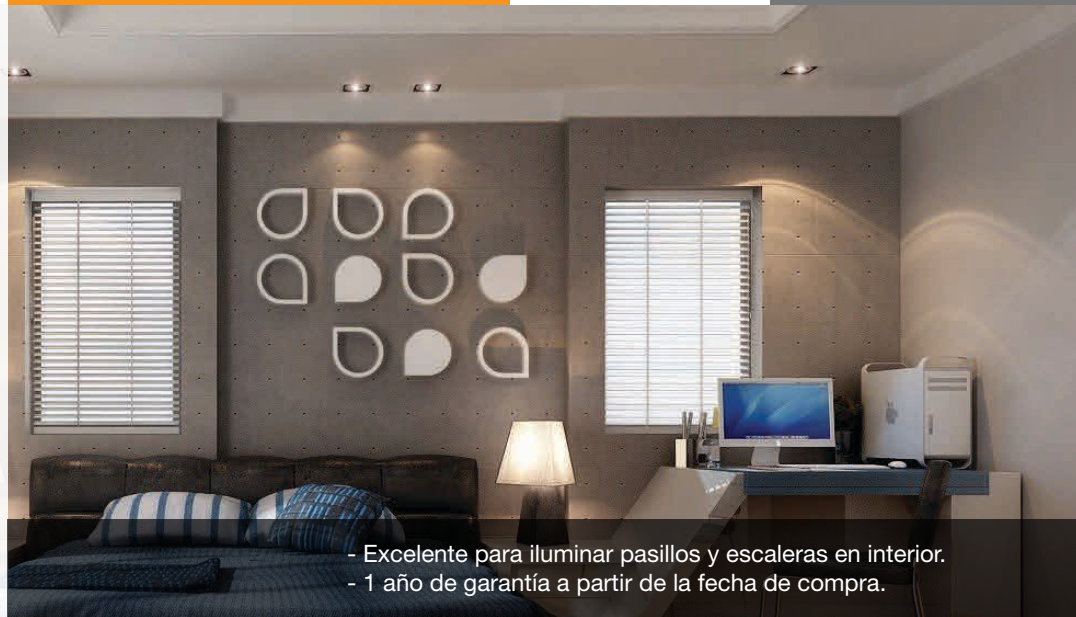

CALUX[®]
ILUMINA MEJOR

- Excelente para iluminar pasillos y escaleras en interior.
- 1 año de garantía a partir de la fecha de compra.

Luminario para empotrar en techo

Uso Interior

- Materia prima:** Aluminio fundido
- Terminado:** Blanco
- Potencia:** 50W Máx
- Voltaje:** 120V~60Hz
- Corriente:** 0.416 A
- Consumo:** 44,28 Wh
- Socket:** MR16/GX5.3
- Dimensiones:** Ø 12.6 x 8cm
- Corte empotramiento:** Ø11.5cm