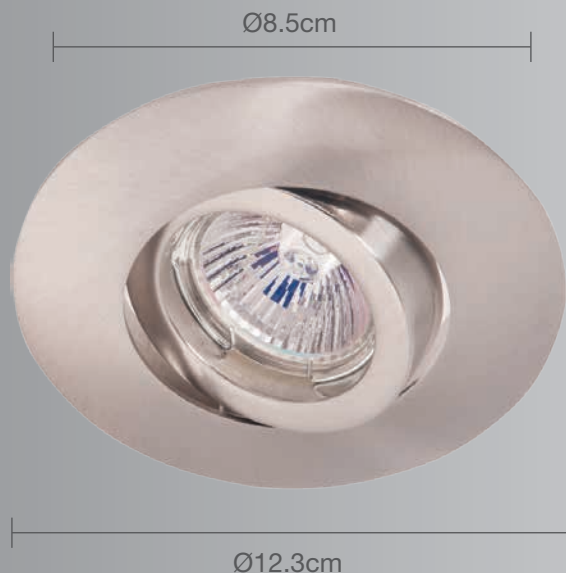

**CALUX**<sup>®</sup>  
ILUMINA MEJOR

- Excelente para iluminar pasillos y escaleras en interior.
- 1 año de garantía a partir de la fecha de compra.

Luminario para empotrar en techo

Uso Interior

- Materia prima:** Aluminio fundido
- Terminado:** Blanco y Satín
- Potencia:** 50W Máx
- Voltaje:** 120V~60Hz
- Corriente:** 0.416 A
- Consumo:** 44,28 Wh
- Socket:** MR16/GX5.3
- Dimensiones:** Ø12.3cm
- Corte empotramiento:** Ø8.5cm