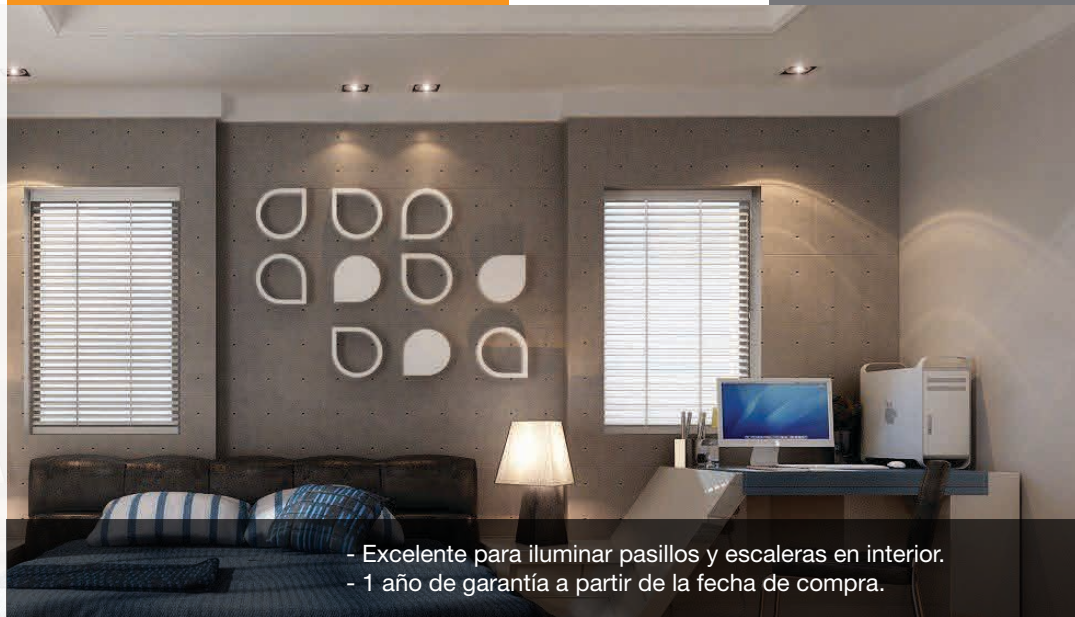

**CALUX**<sup>®</sup>  
ILUMINA MEJOR

- Excelente para iluminar pasillos y escaleras en interior.
- 1 año de garantía a partir de la fecha de compra.

Luminario para empotrar en techo

Uso Interior

- Materia prima:** Aluminio fundido
- Terminado:** Blanco y Satín
- Potencia:** 50W Máx
- Voltaje:** 120V~60Hz
- Corriente:** 0.416 A
- Consumo:** 44,28 Wh
- Socket:** MR16/GX5.3
- Dimensiones:** Ø12.3cm
- Corte empotramiento:** Ø8.5cm