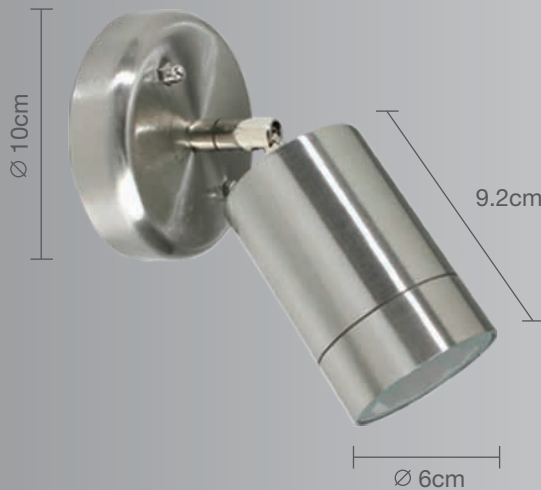

CALUX[®]
ILUMINA MEJOR

- Excelente para resaltar acabados, texturas y materiales en muros.
- 1 año de garantía a partir de la fecha de compra.

Luminario para muro

Uso en Interior y Exterior

- Materia prima:** Acero Inoxidable
- Material pantalla:** Cristal
- Potencia:** 1x35 Total: 35W Máx
- Voltaje:** 120V~60Hz
- Corriente:** 0.291 A
- Consumo:** 44,28 Wh
- IP:** 44
- Socket:** GU-10
- Dimensiones:** Ø 6 x 17cm