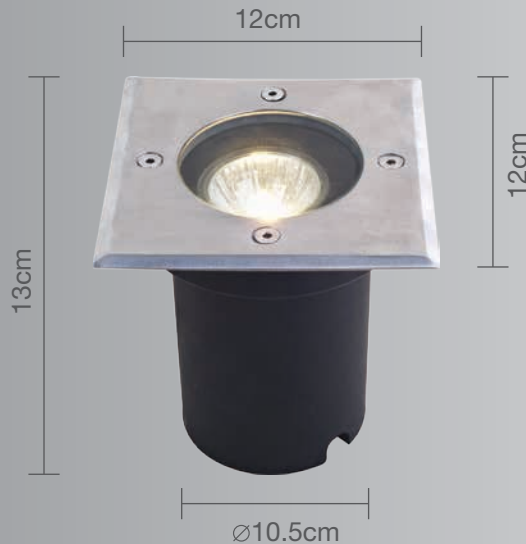

CALUX
ILUMINA MEJOR

-1 año de garantía a partir de la fecha de compra
-Ideal para iluminar pasillos y escaleras

Luminario para empotrar en piso

Uso Exterior e interior

- Material:** Acero inoxidable
- Material pantalla:** Cristal templado
- Potencia:** 35W Máx
- Voltaje:** 120V ~ 60Hz
- Corriente:** 0.291A
- Consumo:** 44,280 Wh
- IP:** 65
- Socket:** GU-10
- Dimensiones:** 12 x 13 x 12cm
- Corte de empotramiento:** \varnothing 10.5cm