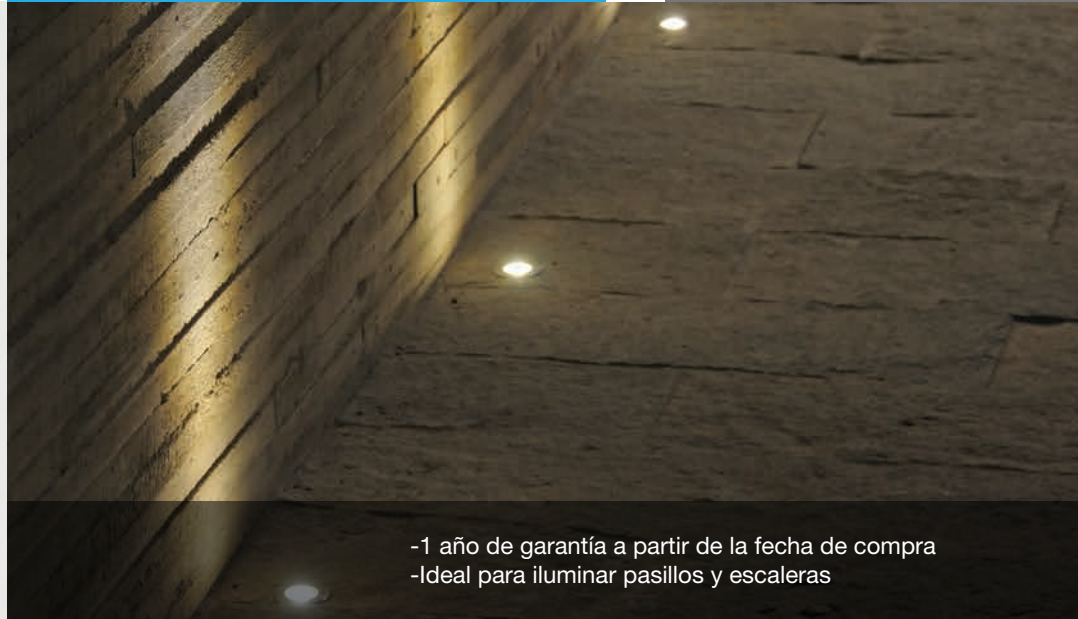

**CALUX**<sup>®</sup>  
ILUMINA MEJOR

-1 año de garantía a partir de la fecha de compra  
-Ideal para iluminar pasillos y escaleras

**Luminario para empotrar en piso**

**Uso en Interior y Exterior**

- Material:** Acero inoxidable
- Material pantalla:** Cristal
- Potencia:** 35W Máx
- Voltaje:** 120V~ 60Hz
- Corriente:** 0.291A
- Consumo:** 44, 280 Wh
- IP:** 65
- Socket:** GU-10
- Dimensiones:** Ø12 x 12.5cm
- Corte de empotramiento:** Ø 10.2cm