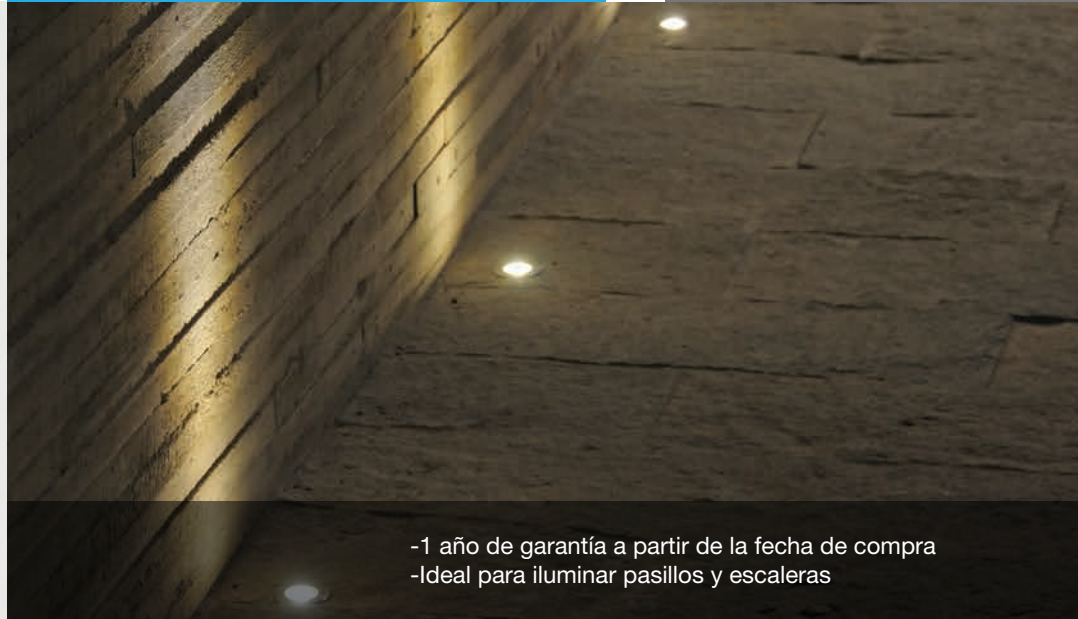

CALUX[®]
ILUMINA MEJOR

-1 año de garantía a partir de la fecha de compra
-Ideal para iluminar pasillos y escaleras

Luminario para empotrar en piso

Uso en Interior y Exterior

- Material:** Acero inoxidable
- Material pantalla:** Cristal
- Potencia:** 35W Máx
- Voltaje:** 120V~ 60Hz
- Corriente:** 0.291A
- Consumo:** 44, 280 Wh
- IP:** 65
- Socket:** GU-10
- Dimensiones:** Ø12 x 12.5cm
- Corte de empotramiento:** Ø 10.2cm