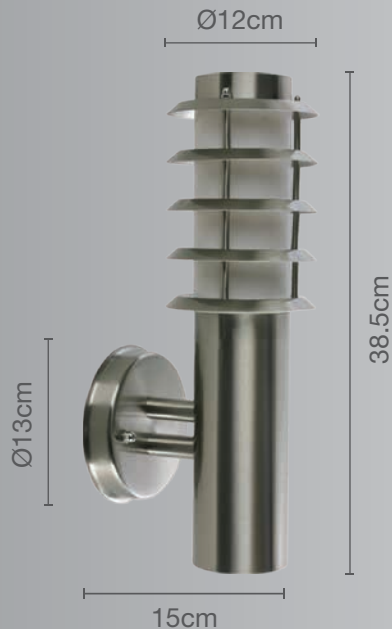

CALUX[®]
ILUMINA MEJOR

- Usar un foco incandescente de 40W o un ahorrador de 15W
- Luminario para jardín, excelente para iluminar caminos y delimitar
- 1 año de garantía a partir de la fecha de compra.

Luminario para muro

Uso Exterior e interior

- **Materia prima:** Acero Inoxidable
- **Material pantalla:** Policarbonato
- **Potencia:** 1x40 incandescente
1x15W fluorescente / 40W Máx
- **Voltaje:** 125V~60Hz
- **Corriente:** 0.32 A
- **Consumo:** 44,280 Wh
- **IP:** 44
- **Socket:** E-27
- **Dimensiones:** Ø13 x 38.5 x 15cm

No incluye foco

Usar focos de 4.5 cm de diámetro máx, preferentemente ahorrador