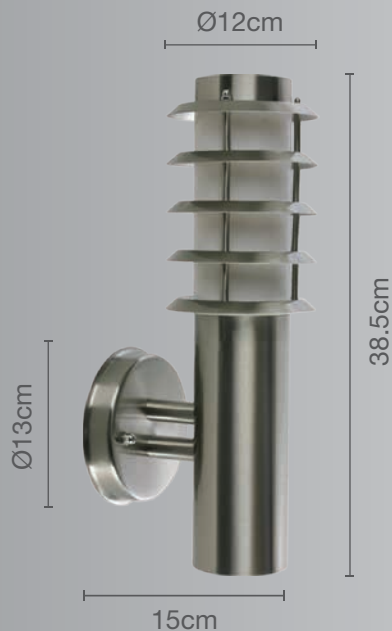

**CALUX**<sup>®</sup>  
ILUMINA MEJOR

- Usar un foco incandescente de 40W o un ahorrador de 15W
- Luminario para jardín, excelente para iluminar caminos y delimitar
- 1 año de garantía a partir de la fecha de compra.

### Luminario para muro

### Uso Exterior e interior

- **Materia prima:** Acero Inoxidable
- **Material pantalla:** Policarbonato
- **Potencia:** 1x40 incandescente  
1x15W fluorescente / 40W Máx
- **Voltaje:** 125V~60Hz
- **Corriente:** 0.32 A
- **Consumo:** 44,280 Wh
- **IP:** 44
- **Socket:** E-27
- **Dimensiones:** Ø13 x 38.5 x 15cm

No incluye foco

\*Usar focos de 4.5 cm de diámetro máx, preferentemente ahorrador\*