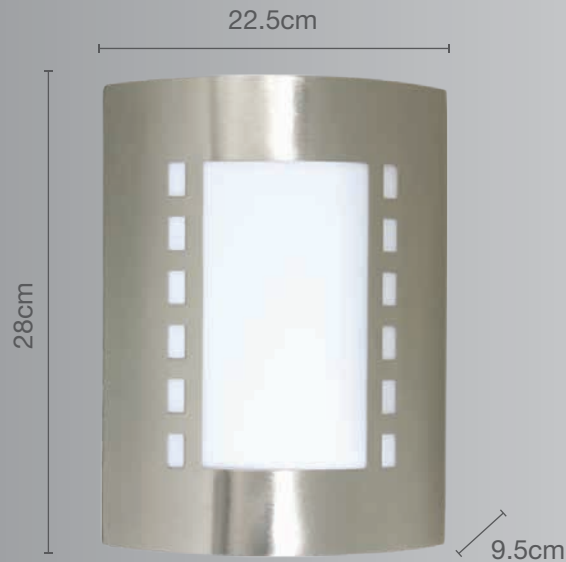

CALUX[®]
ILUMINA MEJOR

- Luminario excelente para iluminar pasillos y espacios amplios.
- 1 año de garantía a partir de la fecha de compra.

Luminario para muro

Uso Exterior e interior

- **Materia prima:** Acero Inoxidable
- **Material pantalla:** Policarbonato
- **Potencia:** 60W Máx
- **Voltaje:** 125V~60Hz
- **Corriente:** 0.48 A
- **Consumo:** 61,850 Wh
- **IP:** 44
- **Socket:** E-27
- **Dimensiones:** 22.5 x 28 x 9.5cm