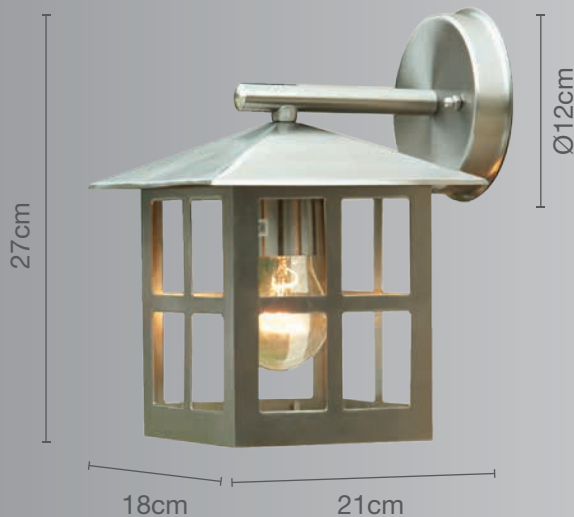

CALUX[®]
ILUMINA MEJOR

- Luminario excelente para iluminar pasillos y espacios amplios.
- 1 año de garantía a partir de la fecha de compra.

Luminario farol para muro

Uso Exterior e interior

- **Materia prima:** Acero Inoxidable
- **Material pantalla:** Cristal
- **Potencia:** 60W Máx
- **Voltaje:** 125V~60Hz
- **Corriente:** 0.48 A
- **Consumo:** 61,850 Wh
- **IP:** 23
- **Socket:** E-27
- **Dimensiones:** 18 x 27 x 21cm

No incluye foco