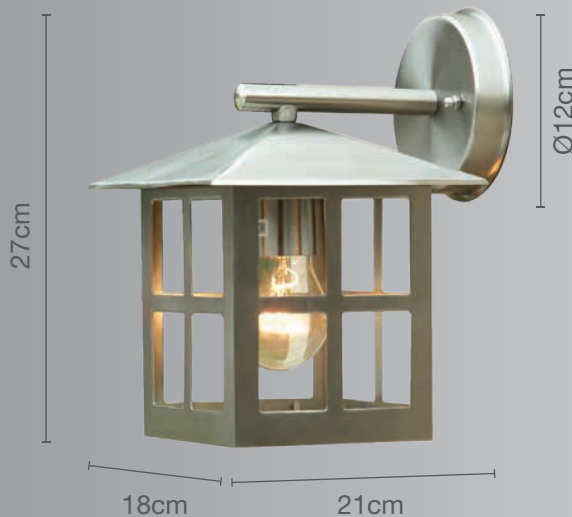

**CALUX**<sup>®</sup>  
ILUMINA MEJOR

- Luminario excelente para iluminar pasillos y espacios amplios.
- 1 año de garantía a partir de la fecha de compra.

### Luminario farol para muro

### Uso Exterior e interior

- **Materia prima:** Acero Inoxidable
- **Material pantalla:** Cristal
- **Potencia:** 60W Máx
- **Voltaje:** 125V~60Hz
- **Corriente:** 0.48 A
- **Consumo:** 61,850 Wh
- **IP:** 23
- **Socket:** E-27
- **Dimensiones:** 18 x 27 x 21cm