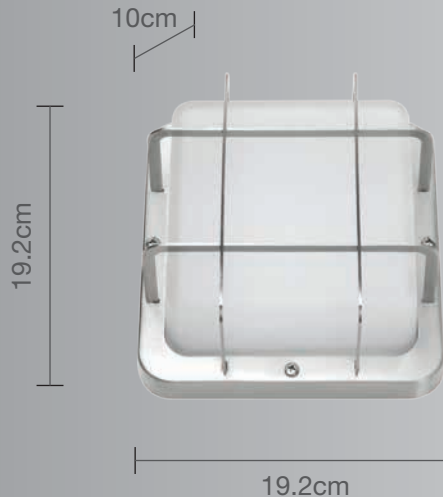

CALUX[®]
ILUMINA MEJOR

PRODUCTO
NUEVO

Luminario para muro o techo

- Producto Nuevo
- 1 año de garantía a partir de la fecha de compra
- Ideal para resaltar acabados e iluminar grandes espacios

Uso Interior y exterior

- **Materia prima:** Acero inoxidable
- **Material pantalla:** Cristal frost
- **Potencia:** 60W Máx
- **Voltaje:** 125V~60Hz
- **Corriente:** 0.48A
- **Consumo:** 61,850Wh
- **IP:** 44
- **Socket:** E-27
- **Dimensiones:** 19.2 x 19.2 x 10cm