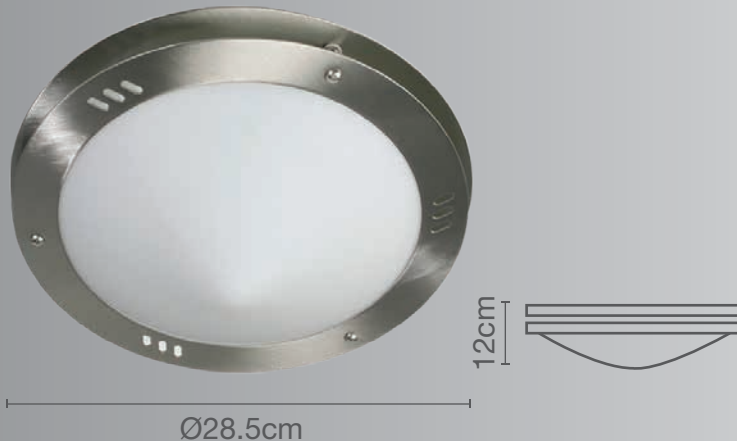

CALUX
ILUMINA MEJOR

- 1 año de garantía a partir de la fecha de compra
- Ideal para resaltar e iluminar grandes espacios

Luminario para muro o techo

Uso Interior

- **Materia prima:** Acero inoxidable
- **Material pantalla:** Cristal frost
- **Potencia:** 60W Máx
- **Voltaje:** 125V~60Hz
- **Corriente:** 0.48A
- **Consumo:** 61,850Wh
- **IP:** 44
- **Socket:** E-27
- **Dimensiones:** 28.5 x 12cm

No incluye foco