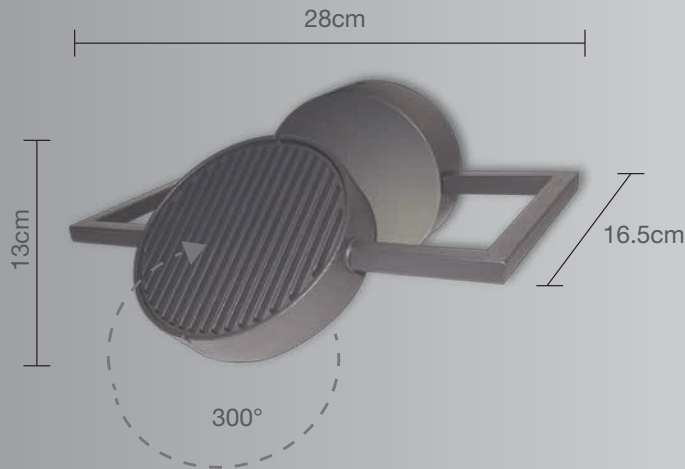

CALUX[®]
ILUMINA MEJOR

PRODUCTO
NUEVO

Luminario para sobreponer en muro

- Producto Nuevo
- 3 años de garantía a partir de la fecha de compra
- Ideal para bañar paredes de luz

Uso Interior / Exterior

- **Materia prima:** Aluminio Fundido
- **Material pantalla:** Policarbonato
- **Terminado:** Grafito
- **Potencia:** 94 x 0.16W Total 15W Máx.
- **Voltaje:** 100-240V~50-60Hz
- **Lumens:** 573Lm
- **Corriente:** 0.15 A
- **Consumo:** 11,0Wh
- **Vida promedio:** 40,000 hrs
- **Temperatura de color:** 3000°K
- **Ángulo de apertura:** 104°
- **CRI:** 83
- **IP:** 54
- **Dimensiones:** 28 x 13 x 16.5cm