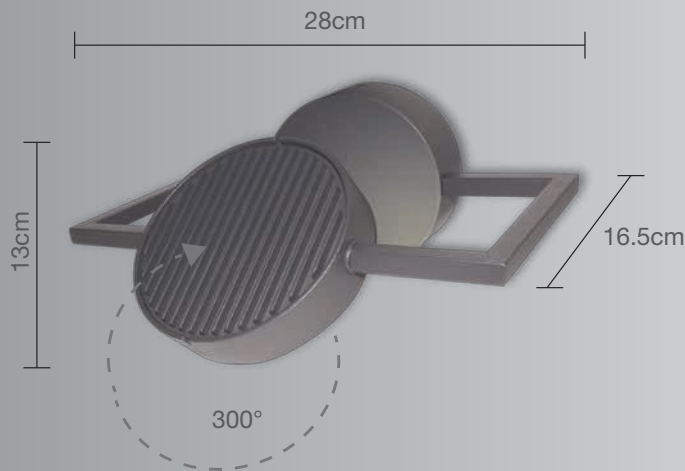

CALUX[®]
ILUMINA MEJOR

PRODUCTO
NUEVO

Luminario para sobreponer en muro

- Producto Nuevo
- 3 años de garantía a partir de la fecha de compra
- Ideal para bañar paredes de luz

Uso Interior / Exterior

- **Materia prima:** Aluminio Fundido
- **Material pantalla:** Policarbonato
- **Terminado:** Grafito
- **Potencia:** 94 x 0.16W Total 15W Máx.
- **Voltaje:** 100-240V~50-60Hz
- **Lumens:** 573Lm
- **Corriente:** 0.15 A
- **Consumo:** 11,0Wh
- **Vida promedio:** 40,000 hrs
- **Temperatura de color:** 3000°K
- **Ángulo de apertura:** 104°
- **CRI:** 83
- **IP:** 54
- **Dimensiones:** 28 x 13 x 16.5cm