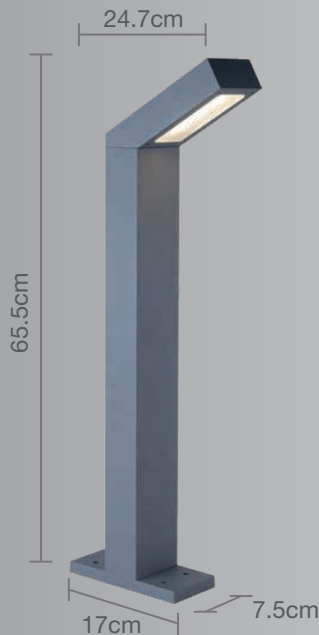

CALUX
ILUMINA MEJOR

- Excelente para iluminar pasillos, escaleras y jardineras.
- 3 años de garantía a partir de la fecha de compra.

Mini Poste

Uso Exterior

- **Materia prima:** Aluminio Fundido
- **Material pantalla:** Acrílico
- **Terminado:** Gris
- **Potencia:** 3x3W Total 9W Máx
- **Voltaje:** 100-240V ~50-60Hz
- **Lumens:** 210Lm
- **Corriente:** 0.09W
- **Consumo:** 19,6 Wh
- **Vida promedio:** 40,000hrs
- **Temperatura de Color:** 3000°K
- **Ángulo de apertura:** 72°
- **IRC:** 79
- **IP:** 54
- **Dimensiones:** 7.5 x 65.5 x 24.7cm