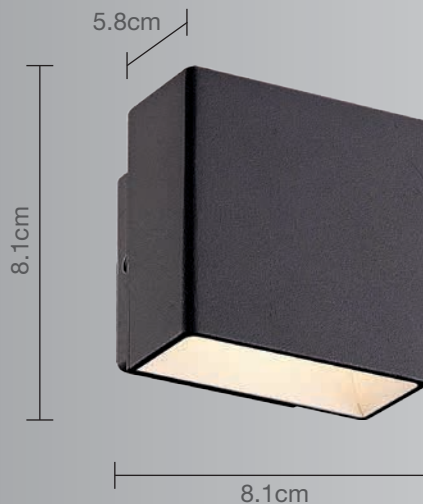

CALUX[®]
ILUMINA MEJOR

- Excelente para iluminar pasillos, escaleras y jardineras.
- 3 años de garantía a partir de la fecha de compra.

Luminario de sobreponer en muro

Uso Exterior / Interior

- **Materia prima:** Aluminio fundido
- **Material pantalla:** PC
- **Terminado:** Grafito
- **Potencia:** 5W Máx
- **Voltaje:** 100-130V~50-60Hz
- **Lumens:** 158Lm
- **Corriente:** 0.05A
- **Consumo:** 5,097 Wh
- **Vida promedio:** 40,000 hrs
- **Temperatura de color:** 3000°K
- **Ángulo de apertura:** 96°
- **CRI:** 85
- **IP:** 54
- **Dimensiones:** 8.1 x 8.1 x 5.8cm