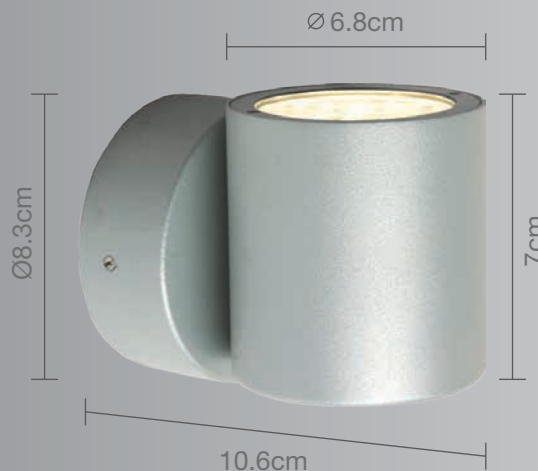

### Luminario de sobreponer en muro

### Uso Exterior / Interior

- **Materia prima:** Aluminio fundido
- **Material pantalla:** Cristal
- **Terminado:** Gris y grafito
- **Potencia:** 3W Máx
- **Voltaje:** 100-240V~50-60Hz
- **Lumens:** 249Lm
- **Corriente:** 0.03A
- **Consumo:** 3,375 Wh
- **Vida promedio:** 40,000 hrs
- **Temperatura de color:** 3000°K
- **Ángulo de apertura:** 25°
- **CRI:** 83
- **IP:** 54
- **Dimensiones:**  $\varnothing$  8.3x10.6cm