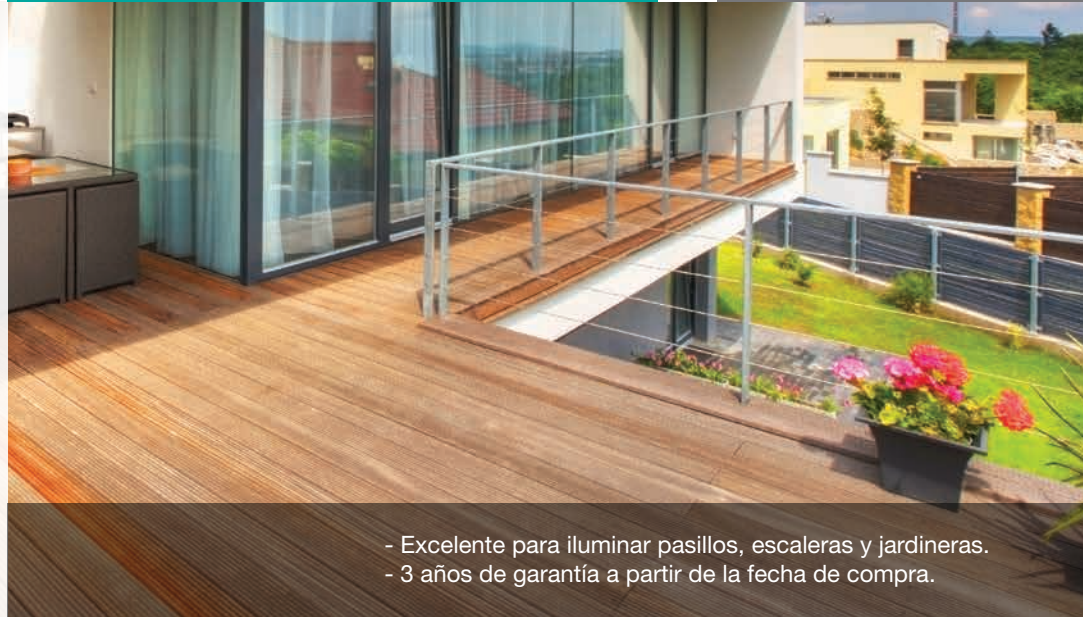

CALUX[®]
ILUMINA MEJOR

- Excelente para iluminar pasillos, escaleras y jardineras.
- 3 años de garantía a partir de la fecha de compra.

Luminario de sobreponer en muro

Uso Exterior / Interior

- **Materia prima:** Aluminio fundido
- **Material pantalla:** Cristal
- **Terminado:** Gris
- **Potencia:** 6W Máx
- **Voltaje:** 100-240V~50-60Hz
- **Lumens:** 502Lm
- **Corriente:** 0.06A
- **Consumo:** 8,470 Wh
- **Vida promedio:** 40,000 hrs
- **Temperatura de color:** 3000°K
- **Ángulo de apertura:** 25°
- **CRI:** 80
- **IP:** 54
- **Dimensiones:** Ø9.6 x 9.5 x 13.5cm