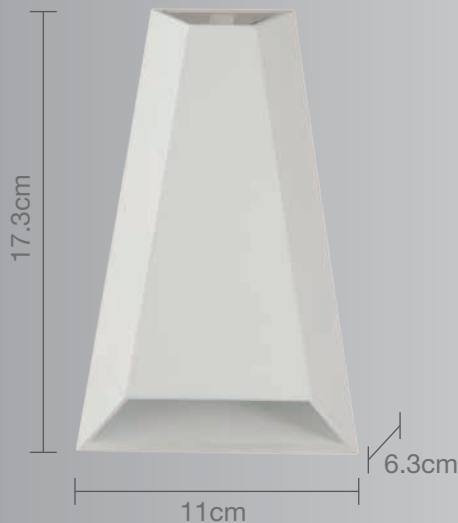

- Excelente para iluminar pasillos y destacar espacios.
- 3 años de garantía a partir de la fecha de compra.

Luminario de sobreponer en muro

Uso Exterior / Interior

- **Materia prima:** Aluminio fundido
- **Material pantalla:** Cristal
- **Terminado:** Gris, grafito y blanco
- **Potencia:** 2x3W Total 6W Máx
- **Voltaje:** 100-240V~50-60Hz
- **Lumens:** 62Lm
- **Corriente:** 0.06A
- **Consumo:** 8,470 Wh
- **Vida promedio:** 40,000 hrs
- **Temperatura de color:** 3000°K
- **Ángulo de apertura:** 83°
- **CRI:** 80
- **IP:** 54
- **Dimensiones:** 11 x 17.3 x 6.3cm