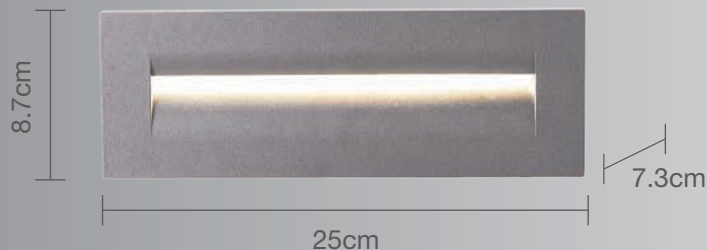

**CALUX**<sup>®</sup>  
ILUMINA MEJOR

PRODUCTO  
NUEVO

Luminario de cortesía para empotrar en muro

- Producto Nuevo
- Excelente para iluminar pasillos, escaleras, rampas, etc.
- 3 años de garantía a partir de la fecha de compra.

Uso Interior y exterior

- Materia prima: Aluminio Fundido
- Material de pantalla: Plástico
- Terminado: Gris
- Potencia: 40x0.21 Total:8.5W Máx
- Voltaje: 100-240V~50-60Hz
- Lumens: 190Lm
- Corriente: 0.085 A
- Consumo: 19,6Wh
- Vida promedio: 40,000 hrs
- Temperatura de color: 3000°K
- Ángulo de apertura: 55°
- CRI: 82
- IP: 65
- Dimensiones: 25 x 8.7 x 7.3cm