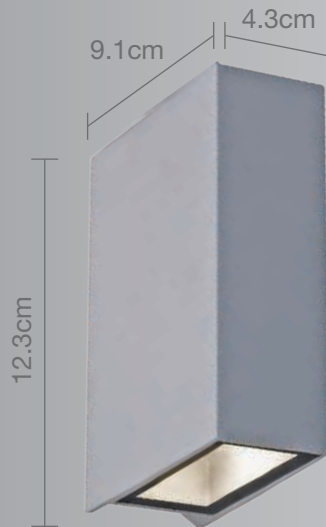

### Luminario de sobreponer en muro

### Uso Exterior / Interior

- **Materia prima:** Aluminio fundido
- **Material pantalla:** Cristal
- **Terminado:** Gris
- **Potencia:** 2x3W Total 6W Máx
- **Voltaje:** 100-240V~50-60Hz
- **Lumens:** 122Lm
- **Corriente:** 0.06A
- **Consumo:** 8,470 Wh
- **Vida promedio:** 40,000 hrs
- **Temperatura de color:** 3000°K
- **Ángulo de apertura:** 65°
- **CRI:** 78
- **IP:** 54
- **Dimensiones:** 4.3 x 12.3 x 9.1cm