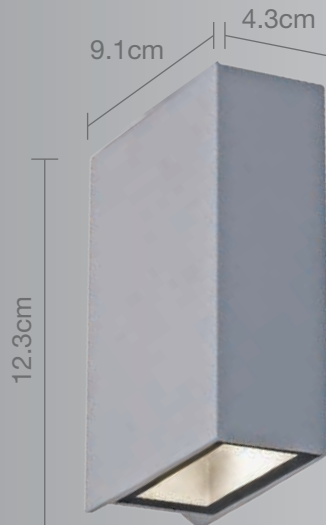

### Luminario de sobreponer en muro

### Uso Exterior / Interior

- **Materia prima:** Aluminio fundido
- **Material pantalla:** Cristal
- **Terminado:** Gris
- **Potencia:** 2x3W Total 6W Máx
- **Voltaje:** 100-240V~50-60Hz
- **Lumens:** 122Lm
- **Corriente:** 0.06A
- **Consumo:** 8,470 Wh
- **Vida promedio:** 40,000 hrs
- **Temperatura de color:** 3000°K
- **Ángulo de apertura:** 65°
- **CRI:** 78
- **IP:** 54
- **Dimensiones:** 4.3 x 12.3 x 9.1cm