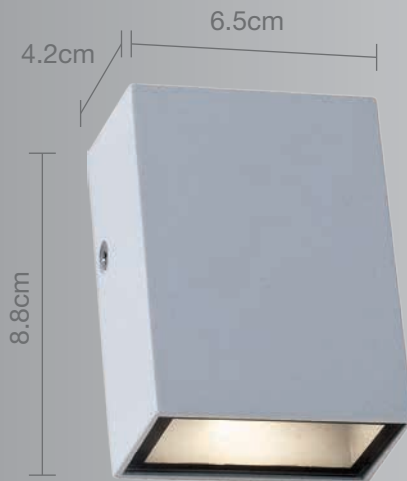

- Excelente para iluminar pasillos y destacar espacios.
- 3 años de garantía a partir de la fecha de compra.

Luminario de sobreponer en muro

Uso Exterior / Interior

- **Materia prima:** Aluminio fundido
- **Material pantalla:** Cristal
- **Terminado:** Gris
- **Potencia:** 3W Máx
- **Voltaje:** 100-240V~50-60Hz
- **Lumens:** 68Lm
- **Corriente:** 0.03A
- **Consumo:** 3,375 Wh
- **Vida promedio:** 40,000 hrs
- **Temperatura de color:** 3000°K
- **Ángulo de apertura:** 93°
- **CRI:** 79
- **IP:** 54
- **Dimensiones:** 6.5 x 8.8 x 4.2cm