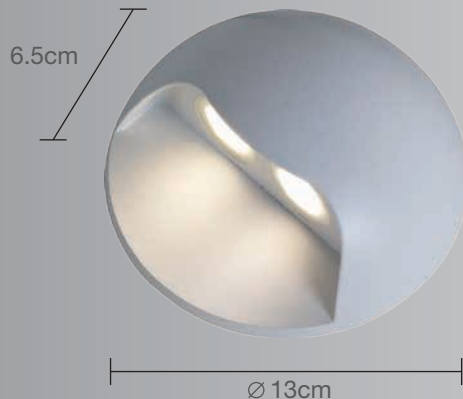

CALUX
ILUMINA MEJOR

- 3 años de garantía a partir de la fecha de compra
- Ideal para bañar paredes de luz

Luminario para sobreponer en muro

Uso Interior / Exterior

- Materia prima:** Aluminio Fundido
- Material pantalla:** Cristal
- Terminado:** Gris
- Potencia:** 2x3W 6W Máx.
- Voltaje:** 100-240V~50-60Hz
- Lumens:** 261Lm
- Corriente:** 0.06 A
- Consumo:** 8,470Wh
- Vida promedio:** 40,000 hrs
- Temperatura de color:** 3000°K
- Ángulo de apertura:** 28°
- CRI:** 82
- IP:** 54
- Dimensiones:** Ø 13 x 6.5cm