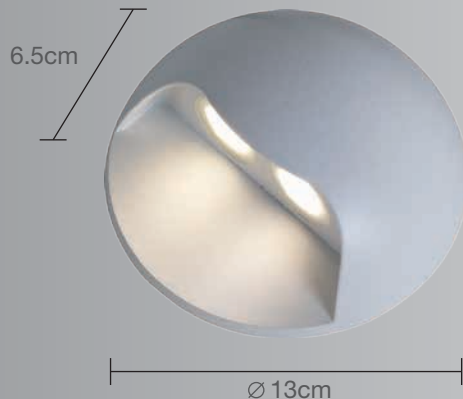

CALUX[®]
ILUMINA MEJOR

- 3 años de garantía a partir de la fecha de compra
- Ideal para bañar paredes de luz

Luminario para sobreponer en muro

Uso Interior / Exterior

- Materia prima:** Aluminio Fundido
- Material pantalla:** Cristal
- Terminado:** Gris
- Potencia:** 2x3W 6W Máx.
- Voltaje:** 100-240V~50-60Hz
- Lumens:** 261Lm
- Corriente:** 0.06 A
- Consumo:** 8,470Wh
- Vida promedio:** 40,000 hrs
- Temperatura de color:** 3000°K
- Ángulo de apertura:** 28°
- CRI:** 82
- IP:** 54
- Dimensiones:** Ø 13 x 6.5cm