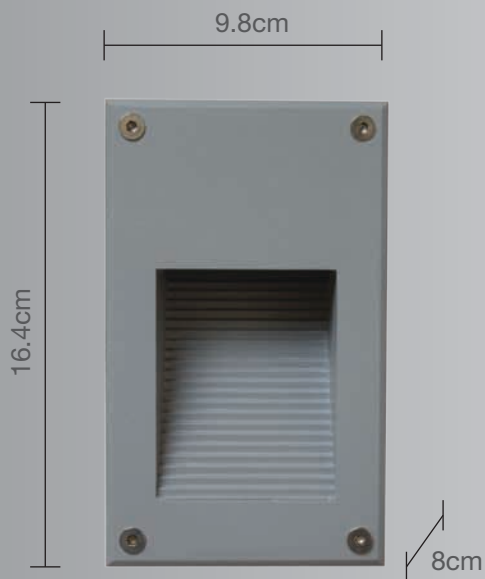

CALUX[®]
ILUMINA MEJOR

- Excelente para iluminar pasillos, escaleras y jardineras.
- 3 años de garantía a partir de la fecha de compra.

Luminario de cortesía para empotrar en muro

Uso Exterior / Interior

- Materia prima:** Aluminio Fundido
- Material de pantalla:** Cristal
- Terminado:** Gris
- Potencia:** 12 x 0.1W Total=1.2W Máx
- Voltaje:** 100-240V ~ 50-60Hz
- Lumens:** 12Lm
- Corriente:** 0.012 A
- Consumo:** 0,800 Wh
- Vida promedio:** 40,000 hrs
- Temperatura de Color:** 3000°K
- Ángulo apertura:** 100°-110°
- IP:** 44
- Dimensiones:** 9.8 x 16.4 x 8cm
- Peso:** 486 gr