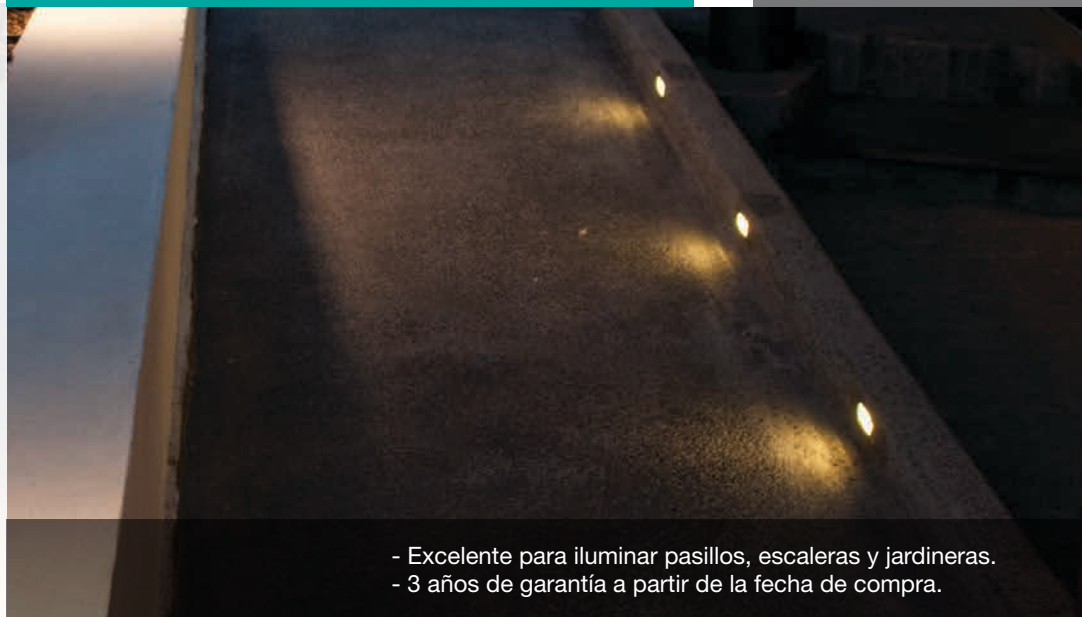

CALUX[®]
ILUMINA MEJOR

- Excelente para iluminar pasillos, escaleras y jardineras.
- 3 años de garantía a partir de la fecha de compra.

Luminario de cortesía para empotrar en muro

Uso Exterior / Interior

- Materia prima:** Aluminio Fundido
- Material de pantalla:** Cristal
- Terminado:** Gris
- Potencia:** 12 x 0.1W Total=1.2W Máx
- Voltaje:** 100-240V ~ 50-60Hz
- Lumens:** 12Lm
- Corriente:** 0.012 A
- Consumo:** 0,800 Wh
- Vida promedio:** 40,000 hrs
- Temperatura de Color:** 3000°K
- Ángulo apertura:** 100°-110°
- IP:** 44
- Dimensiones:** 9.8 x 16.4 x 8cm
- Peso:** 486 gr