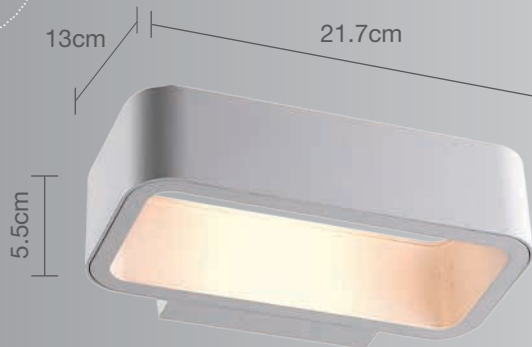

### Luminario de sobreponer en muro

### Uso Exterior / Interior

- **Materia prima:** Aluminio fundido
- **Material pantalla:** PC
- **Terminado:** Gris y blanco
- **Potencia:** 7W Máx
- **Voltaje:** 100-240V~50-60Hz
- **Lumens:** 448Lm
- **Corriente:** 0.7A
- **Consumo:** 19,6 Wh
- **Vida promedio:** 40,000 hrs
- **Temperatura de color:** 3000°K
- **Ángulo de apertura:** 40°
- **CRI:** 82
- **IP:** 54
- **Dimensiones:** 21.7 x 5 x 13cm