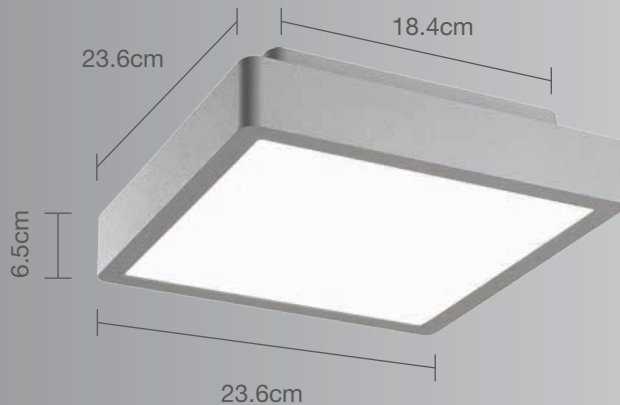

CALUX[®]
ILUMINA MEJOR

- Excelente para iluminar pasillos y espacios amplios.
- 3 años de garantía a partir de la fecha de compra.

Luminario de sobreponer en techo o muro

Uso Exterior / Interior

- **Materia prima:** Aluminio fundido
- **Material pantalla:** PC
- **Terminado:** Gris
- **Potencia:** 20W Máx
- **Voltaje:** 100-240V~50-60Hz
- **Lumens:** 1107Lm
- **Corriente:** 0.2A
- **Consumo:** 18,1 Wh
- **Vida promedio:** 40,000 hrs
- **Temperatura de color:** 3000°K
- **Ángulo de apertura:** 110°
- **CRI:** 82
- **IP:** 54
- **Dimensiones:** 23.6 x 23.6 x 6.5cm