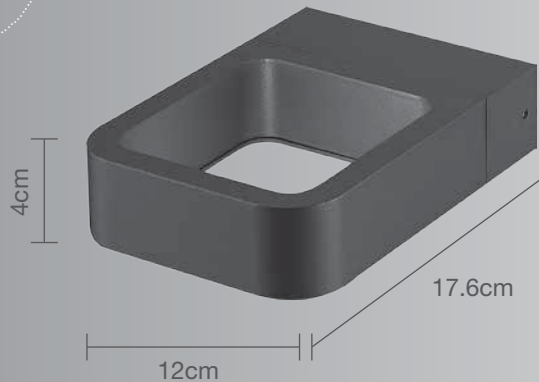

- Excelente para iluminar pasillos y espacios amplios.
- 3 años de garantía a partir de la fecha de compra.

Luminario de sobreponer en muro

Uso Exterior / Interior

- **Materia prima:** Aluminio fundido
- **Material pantalla:** PC
- **Terminado:** Grafito
- **Potencia:** 7W Máx
- **Voltaje:** 100-240V~50-60Hz
- **Lumens:** 290Lm
- **Corriente:** 0.07A
- **Consumo:** 19,6 Wh
- **Vida promedio:** 40,000 hrs
- **Temperatura de color:** 3000°K
- **Ángulo de apertura:** 46°
- **CRI:** 82
- **IP:** 54
- **Dimensiones:** 28 x 11cm