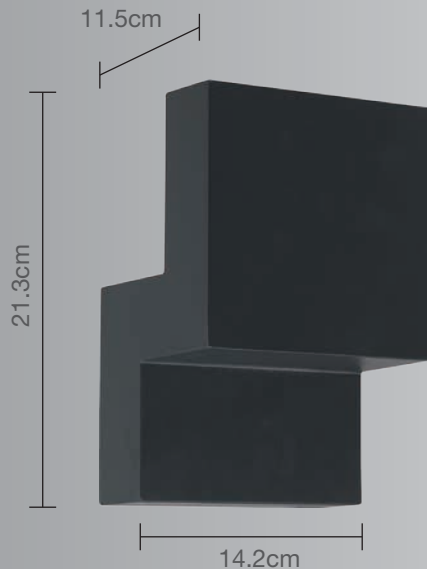

- 3 años de garantía a partir de la fecha de compra
- Ideal para bañar paredes de luz

Luminario para sobreponer en muro

Uso Interior / Exterior

- Materia prima:** Aluminio Fundido
- Material pantalla:** Cristal
- Terminado:** Grafito
- Potencia:** 12W Máx.
- Voltaje:** 100-240V~50-60Hz
- Lumens:** 366Lm
- Corriente:** 0.12 A
- Consumo:** 15,1Wh
- Vida promedio:** 40,000 hrs
- Temperatura de color:** 3000°K
- Ángulo de apertura:** 62°
- CRI:** 82
- IP:** 54
- Dimensiones:** 12 x 12 x 15.4cm