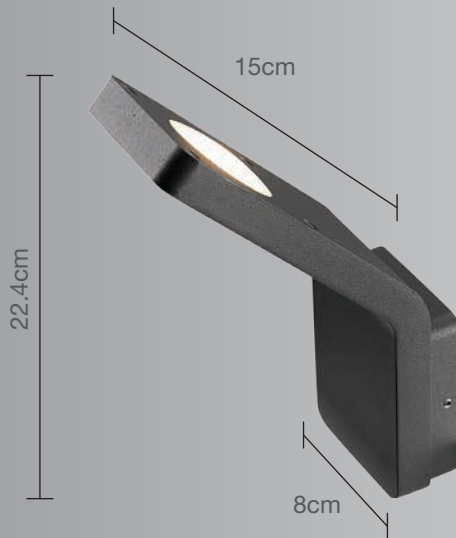

CALUX
ILUMINA MEJOR

- 3 años de garantía a partir de la fecha de compra
- Ideal para bañar paredes de luz

Luminario para sobreponer en muro

Uso Interior / Exterior

- Materia prima:** Aluminio Fundido
- Material pantalla:** Policarbonato
- Terminado:** Grafito
- Potencia:** 7W Máx.
- Voltaje:** 100-240V~50-60Hz
- Lumens:** 296Lm
- Corriente:** 0.07 A
- Consumo:** 19,6 Wh
- Vida promedio:** 40,000 hrs
- Temperatura de color:** 3000°K
- Ángulo de apertura:** 107°
- CRI:** 84
- IP:** 54
- Dimensiones:** 8 x 22.4 x 15cm