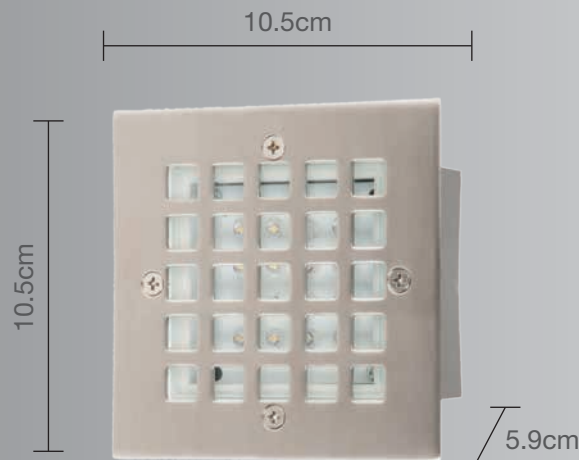

### Luminario de cortesía para empotrar en muro

### Uso Exterior / Interior

- **Materia prima:** Acero Inoxidable
- **Material de pantalla:** Cristal
- **Potencia:** 16x0.1W Total= 1.6W Máx
- **Voltaje:** 100-240V ~ 50-60Hz
- **Lumens:** 70 Lm
- **Corriente:** 0.016 A
- **Consumo:** 0,614Wh
- **Vida promedio:** 40,000 hrs
- **Temperatura de Color:** 3000°K
- **Ángulo apertura:** 100°-110°
- **IP:** 65
- **Dimensiones:** 10.5 x 10.5 x 5.9cm
- **Peso:** 389gr