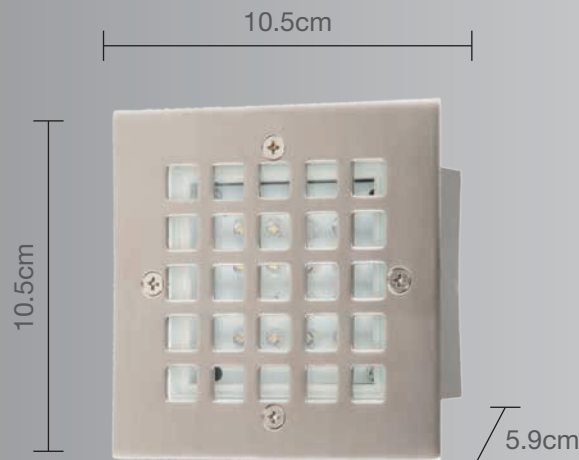

- Excelente para iluminar pasillos, escaleras y jardineras.
- 3 años de garantía a partir de la fecha de compra.

Luminario de cortesía para empotrar en muro

Uso Exterior / Interior

- **Materia prima:** Acero Inoxidable
- **Material de pantalla:** Cristal
- **Potencia:** 16x0.1W Total= 1.6W Máx
- **Voltaje:** 100-240V ~ 50-60Hz
- **Lumens:** 70 Lm
- **Corriente:** 0.016 A
- **Consumo:** 0,614Wh
- **Vida promedio:** 40,000 hrs
- **Temperatura de Color:** 3000°K
- **Ángulo apertura:** 100°-110°
- **IP:** 65
- **Dimensiones:** 10.5 x 10.5 x 5.9cm
- **Peso:** 389gr