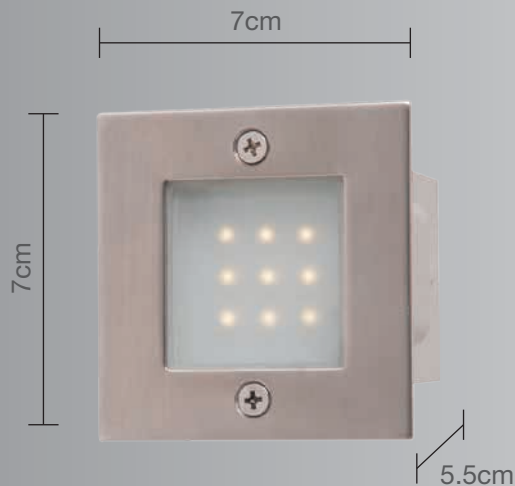

**CALUX**<sup>®</sup>  
ILUMINA MEJOR

- Excelente para iluminar pasillos, escaleras y jardineras.
- 3 años de garantía a partir de la fecha de compra.

Luminario de cortesía para empotrar en muro

Uso Exterior / Interior

- Materia prima:** Acero Inoxidable
- Material de pantalla:** Cristal
- Potencia:** 9x0.1W Total= 0.9W Máx
- Voltaje:** 100-240V ~ 50-60Hz
- Lumens:** 47Lm
- Corriente:** 0.009 A
- Consumo:** 4,121 Wh
- Vida promedio:** 40,000 hrs
- Temperatura de Color:** 3000°K
- Ángulo apertura:** 100°-110°
- IP:** 44
- Dimensiones:** 7 x 7 x 5.5cm