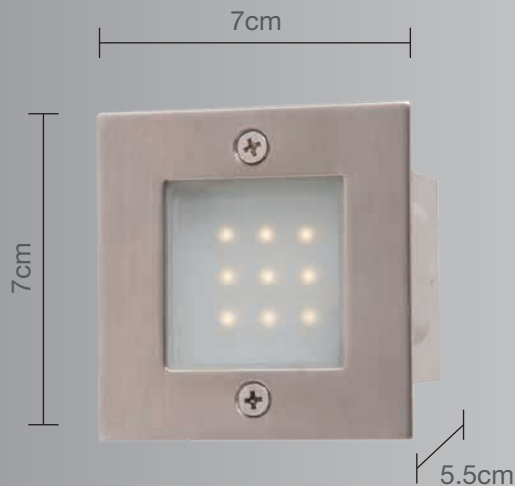

CALUX[®]
ILUMINA MEJOR

- Excelente para iluminar pasillos, escaleras y jardineras.
- 3 años de garantía a partir de la fecha de compra.

Luminario de cortesía para empotrar en muro

Uso Exterior / Interior

- Materia prima:** Acero Inoxidable
- Material de pantalla:** Cristal
- Potencia:** 9x0.1W Total= 0.9W Máx
- Voltaje:** 100-240V ~ 50-60Hz
- Lumens:** 47Lm
- Corriente:** 0.009 A
- Consumo:** 4,121 Wh
- Vida promedio:** 40,000 hrs
- Temperatura de Color:** 3000°K
- Ángulo apertura:** 100°-110°
- IP:** 44
- Dimensiones:** 7 x 7 x 5.5cm