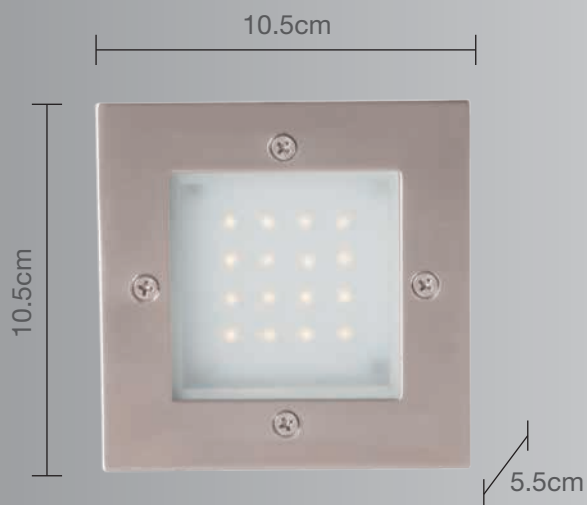

### Luminario de cortesía para empotrar en muro

### Uso Exterior / Interior

- **Materia prima:** Acero Inoxidable
- **Material de pantalla:** Cristal
- **Potencia:** 16x0.1W Total=1.6W Máx
- **Voltaje:** 100-240V ~ 50-60Hz
- **Lumens:** 70Lm
- **Corriente:** 0.016 A
- **Consumo:** 0,614 Wh
- **Vida promedio:** 40,000 hrs
- **Temperatura de Color:** 3000°K
- **Ángulo apertura:** 100°-110°
- **IP:** 65
- **Dimensiones:** 10.5 x 10.5 x 5.5cm
- **Peso:** 354gr