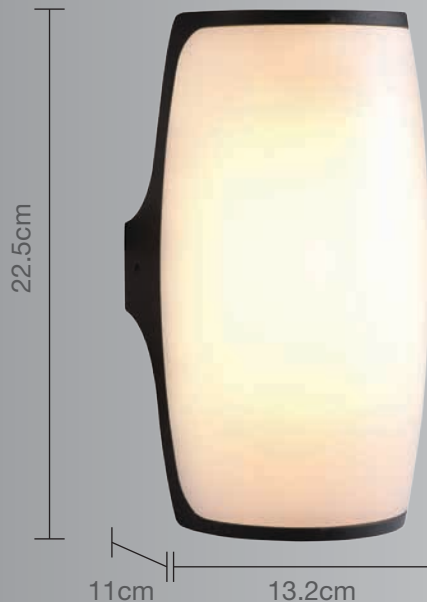

**CALUX**  
ILUMINA MEJOR

PRODUCTO  
NUEVO

- Producto Nuevo
- Excelente para iluminar espacios amplios
- 3 años de garantía a partir de la fecha de compra.

Luminario para sobreponer en muro

Uso Interior / Exterior

- **Materia prima:** Aluminio fundido
- **Material de pantalla:** Policarbonato
- **Terminado:** Grafito
- **Potencia:** 12W Máx
- **Voltaje:** 100-240V ~ 50-60Hz
- **Lumens:** 800 Lm
- **Corriente:** 0.12 A
- **Consumo:** 15,1 Wh
- **Vida promedio:** 40,000hrs
- **Temperatura de Color:** 3000°K
- **IP:** 54
- **CRI:** 85
- **Dimensiones:** 13.2 x 22.5 x 11cm