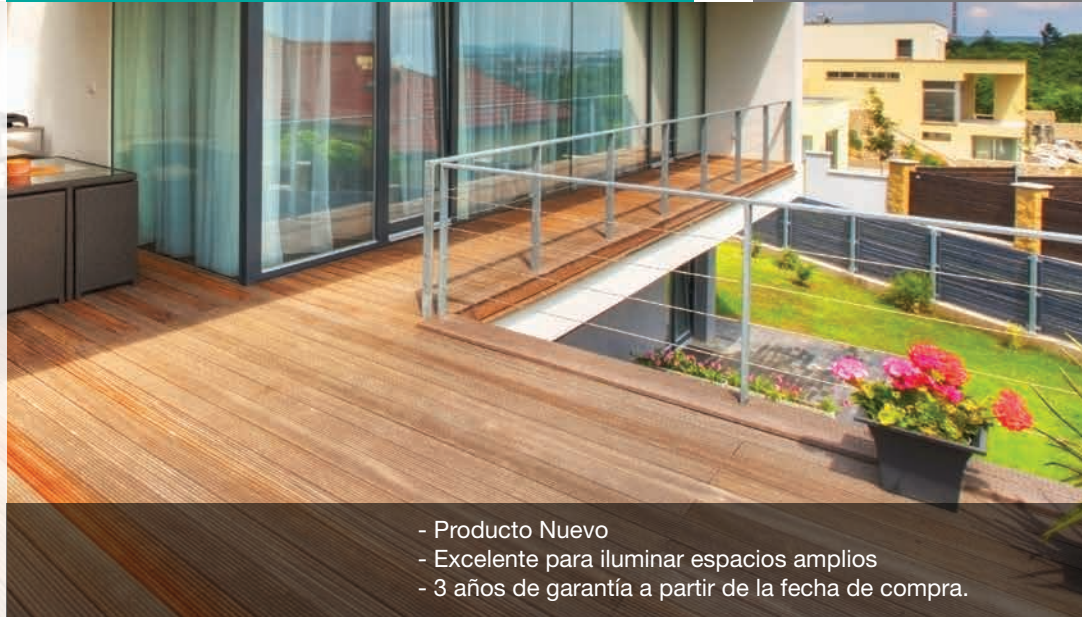

**CALUX**  
ILUMINA MEJOR

PRODUCTO  
NUEVO

- Producto Nuevo
- Excelente para iluminar espacios amplios
- 3 años de garantía a partir de la fecha de compra.

Luminario para sobreponer en muro

Uso Interior / Exterior